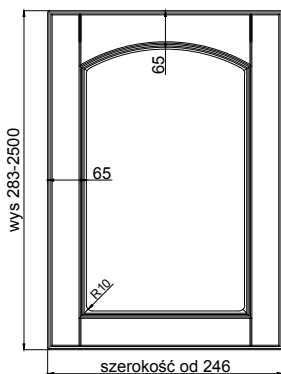

TOFANA

(TOLEDO ŁUK)

wiech

Fabryka Frontów Meblowych

grubość szuflady	18 mm

grubość front	18 mm

	słoje pionowo *	słoje poziomo *
max. wysokość	2500	1243
max. szerokość	1243	2500

* nie dotyczy folii poprzecznych

wykończenie :

folie jednobarwne, drewnopodobne i matowe	TAK
folie wysokopółyskowe	---
lakier matowy	TAK
możliwość patynowania (folia, lakier)	TAK

szuflady

witryna

szpros 4 okna

szpros 6 okien

DODATKOWE MOŻLIWOŚCI WYKONANIA

FRONTY GIĘTE

R 240 ZEW	TAK
R 240 WEW, "S"	---
R 450 ZEW, R 450 WEW	---
R 1000 ZEW, R 1000 WEW	---

POZOSTAŁE KSZTAŁTY ELEMENTÓW

ŁUK KOMPLET	TAK
DRZWI KOMPLET	TAK
DRZWI DWA ŁUKI	---
LISTWA POD WINO	TAK

WYCIĘCIE NA PALEC	TAK
WITRYNA KOMPLET	TAK
WITRYNA DWA ŁUKI	TAK
WITRYNA SZPROS	TAK