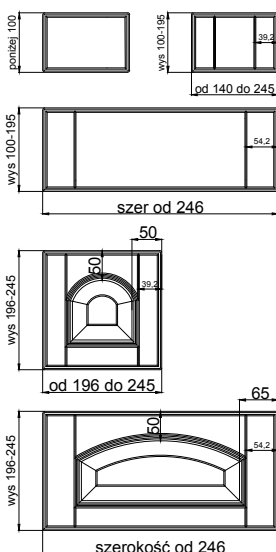

TOFANA

(TOLEDO ŁUK)

wiech

Fabryka Frontów Meblowych

grubość szuflady	18 mm

grubość front	18 mm

	słoje pionowo *	słoje poziomo *
max. wysokość	2500	1243
max. szerokość	1243	2500

* nie dotyczy folii poprzecznych

wykończenie :

folie jednobarwne, drewnopodobne i matowe	TAK
folie wysokopółyskowe	---
lakier matowy	TAK
możliwość patynowania (folia, lakier)	TAK

szuflady