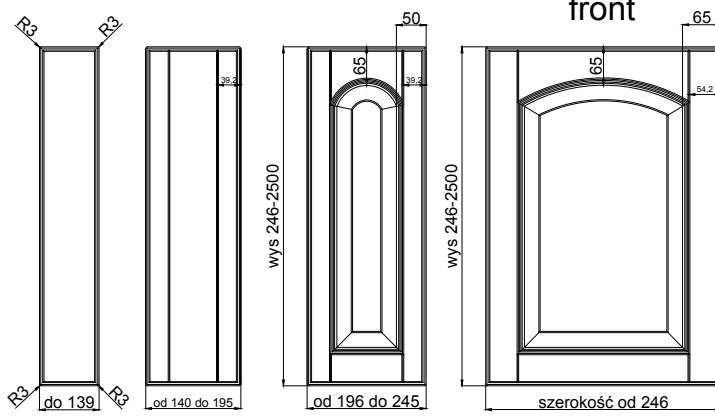

TOFANA

(TOLEDO ŁUK)

wiech

Fabryka Frontów Meblowych

grubość szuflady	18 mm

grubość front	18 mm

	słoje pionowo *	słoje poziomo *
max. wysokość	2500	1243
max. szerokość	1243	2500

* nie dotyczy folii poprzecznych

wykończenie :

folie jednobarwne, drewnopodobne i matowe	TAK
folie wysokopółyskowe	---
lakier matowy	TAK
możliwość patynowania (folia, lakier)	TAK

szuflady