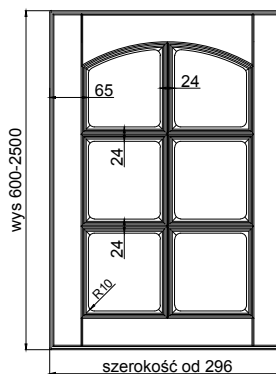

szpros 6 okien

DODATKOWE MOŻLIWOŚCI WYKONANIA

FRONTY GIĘTE

R 240 ZEW	TAK
R 240 WEW, "S"	---
R 450 ZEW, R 450 WEW	---
R 1000 ZEW, R 1000 WEW	---

POZOSTAŁE KSZTAŁTY ELEMENTÓW

ŁUK KOMPLET	TAK
DRZWI KOMPLET	TAK
DRZWI DWA ŁUKI	---
LISTWA POD WINO	TAK

WYCIĘCIE NA PALEC	TAK
WITRYNA KOMPLET	TAK
WITRYNA DWA ŁUKI	TAK
WITRYNA SZPROS	TAK