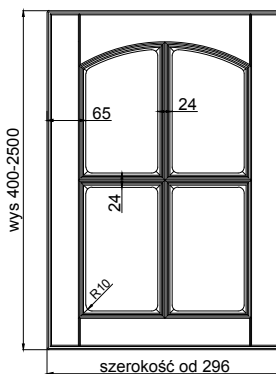

szpros 4 okna