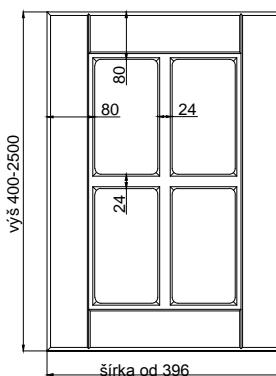

mriežka 4 okná