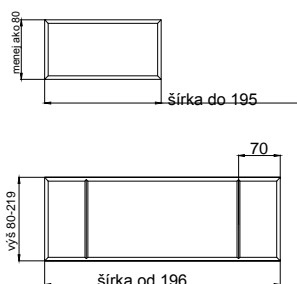

TOSKANIA

odborníci na dverka

hrúbka čielka	22 mm	
hrúbka dveriek	22 mm	
	kresba zvislo *	vodorovne *
max. výška	2500	1243
max. šírka	1243	2500

* netýka sa priečných fólií

prevedenie :

fólia jednofarebná, drevopod. a matná	ÁNO
fólia vysoko lesklá	---
matný lak	---
možnosť patinácie (fólia, lak)	ÁNO

čielka