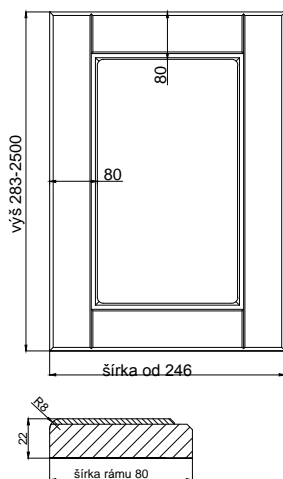

TOSKANIA

odborníci na dverka

hrúbka čielka	22 mm	
hrúbka dveriek	22 mm	
	kresba zvislo *	vodorovne *
max. výška	2500	1243
max. šírka	1243	2500

* netýka sa priečných fólií

prevedenie :

fólia jednofarebná, drevopod. a matná	ÁNO
fólia vysoko lesklá	---
matný lak	---
možnosť patinácie (fólia, lak)	ÁNO

vitrina

DVIERKA OHÝBANÉ

R240 VONK, R240 VNÚT	ÁNO
"S"	---
R450 VONK, R450 VNÚT	---
R1000 VONK, R1000 VNÚT	---

ĎALŠIE MOŽNOSTI VÝROBKU

OHYB KOMPLET	---
DVERE KOMPLET	---
DVERE DVOJ OHYB	---
LIŠŤA POD VÍNO	ÁNO

ŠUFLÍK POD VÍNO	ÁNO
VITŘINA KOMPLET	---
VITŘINA DVOJ OHYB	---
VITŘINA MŘIEŽKA	ÁNO