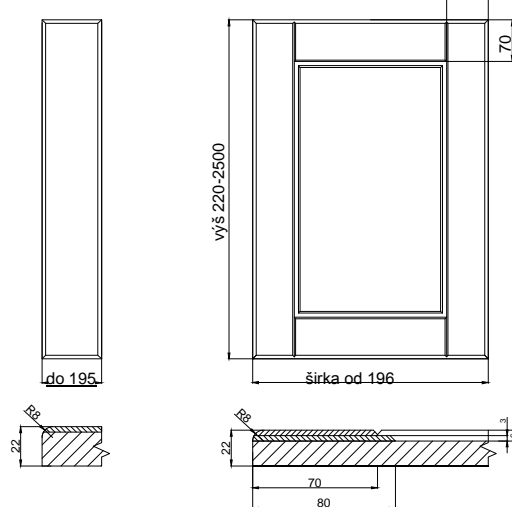

TOSKANIA

odborníci na dverka

hrúbka čielka	22 mm	
hrúbka dveriek	22 mm	
	kresba zvislo *	vodorovne *
max. výška	2500	1243
max. šírka	1243	2500

* netýka sa priečných fólií

prevedenie :

fólia jednofarebná, drevopod. a matná	ÁNO
fólia vysoko lesklá	---
matný lak	---
možnosť patinácie (fólia, lak)	ÁNO

dvierka

DVIERKA OHÝBANÉ

R240 VONK, R240 VNÚT	ÁNO
"S"	---
R450 VONK, R450 VNÚT	---
R1000 VONK, R1000 VNÚT	---

ĎALŠIE MOŽNOSTI VÝROBKU

OHYB KOMPLET	---
DVERE KOMPLET	---
DVERE DVOJ OHYB	---
LIŠŤA POD VÍNO	ÁNO

ŠUFLÍK POD VÍNO	ÁNO
VITŘINA KOMPLET	---
VITŘINA DVOJ OHYB	---
VITŘINA MŘIEŽKA	ÁNO