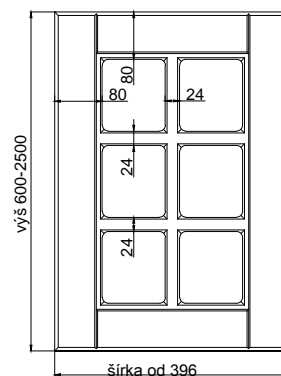

mriežka 6 okien

DVIERKA OHÝBANÉ

R240 VONK, R240 VNÚT	ÁNO
"S"	---
R450 VONK, R450 VNÚT	---
R1000 VONK, R1000 VNÚT	---

ĎALŠIE MOŽNOSTI VÝROBKU

OHYB KOMPLET	---
DVERE KOMPLET	---
DVERE DVOJ OHYB	---
LIŠŤA POD VÍNO	ÁNO

ŠUFLÍK POD VÍNO	ÁNO
VITŘINA KOMPLET	---
VITŘINA DVOJ OHYB	---
VITŘINA MŘIEŽKA	ÁNO