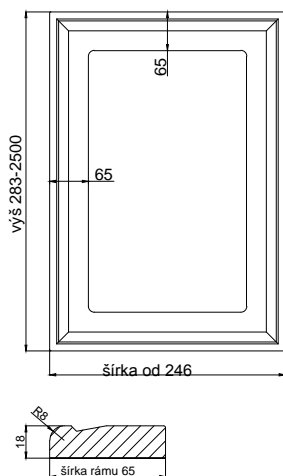

TERAMO

odborníci na dverka

hrúbka čielka	18 mm	
hrúbka dveriek	18 mm	
	kresba zvislo *	vodorovne *
max. výška	2500	1243
max. šírka	1243	2500

* netýka sa priečných fólií

prevedenie :

fólia jednofarebná, drevopod. a matná	ÁNO
fólia vysoko lesklá	---
matný lak	ÁNO
možnosť patinácie (fólia, lak)	ÁNO

vitrina

DVIERKA OHÝBANÉ

R 240 VONK	ÁNO
R 240 VNÚT, "S"	---
R450 VONK, R450 VNÚT	---
R1000 VONK, R1000 VNÚT	---

ĎALŠIE MOŽNOSTI VÝROBKU

OHYB KOMPLET	---
DVERE KOMPLET	---
DVERE DVOJ OHYB	---
LIŠŤA POD VÍNO	ÁNO

ŠUFLÍK NA PALEC	ÁNO
VITŘINA KOMPLET	---
VITŘINA DVOJ OHYB	---
VITŘINA MŘIEŽKA	ÁNO