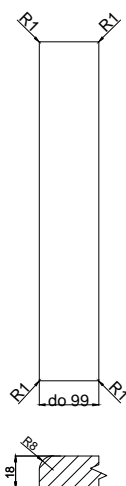

TERAMO

odborníci na dverka

hrúbka čielka	18 mm	
hrúbka dveriek	18 mm	
	kresba zvislo *	vodorovne *
max. výška	2500	1243
max. šírka	1243	2500

* netýka sa priečných fólií

prevedenie :

fólia jednofarebná, drevopod. a matná	ÁNO
fólia vysoko lesklá	---
matný lak	ÁNO
možnosť patinácie (fólia, lak)	ÁNO

čielka

dvierka

vitrina

mriežka 4 okná

mriežka 6 okien

DVIERKA OHÝBANÉ

R 240 VONK	ÁNO
R 240 VNÚT, "S"	---
R450 VONK, R450 VNÚT	---
R1000 VONK, R1000 VNÚT	---

ĎALŠIE MOŽNOSTI VÝROBKU