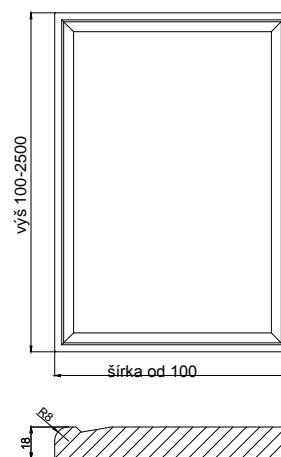

TERAMO

odborníci na dverka

hrúbka čielka	18 mm	
hrúbka dveriek	18 mm	
	kresba zvislo *	vodorovne *
max. výška	2500	1243
max. šírka	1243	2500

* netýka sa priečných fólií

prevedenie :

fólia jednofarebná, drevopod. a matná	ÁNO
fólia vysoko lesklá	---
matný lak	ÁNO
možnosť patinácie (fólia, lak)	ÁNO

dvierka

DVIERKA OHÝBANÉ

R 240 VONK	ÁNO
R 240 VNÚT, "S"	---
R450 VONK, R450 VNÚT	---
R1000 VONK, R1000 VNÚT	---

ĎALŠIE MOŽNOSTI VÝROBKU

OHYB KOMPLET	---
DVERE KOMPLET	---
DVERE DVOJ OHYB	---
LIŠŤA POD VÍNO	ÁNO

ŠUFLÍK NA PALEC	ÁNO
VITŘINA KOMPLET	---
VITŘINA DVOJ OHYB	---
VITŘINA MŘIEŽKA	ÁNO