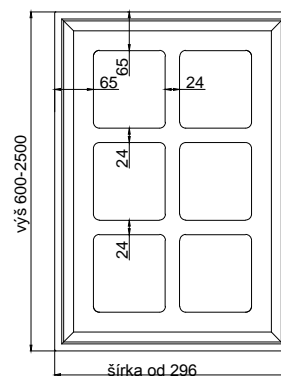

TERAMO

odborníci na dverka

hrúbka čielka	18 mm	
hrúbka dveriek	18 mm	
	kresba zvislo *	vodorovne *
max. výška	2500	1243
max. šírka	1243	2500

* netýka sa priečných fólií

prevedenie :

fólia jednofarebná, drevopod. a matná	ÁNO
fólia vysoko lesklá	---
matný lak	ÁNO
možnosť patinácie (fólia, lak)	ÁNO

čielka

dvierka

vitrina

mriežka 4 okná

mriežka 6 okien

DVIERKA OHÝBANÉ

R 240 VONK	ÁNO
R 240 VNÚT, "S"	---
R450 VONK, R450 VNÚT	---
R1000 VONK, R1000 VNÚT	---

ĎALŠIE MOŽNOSTI VÝROBKU