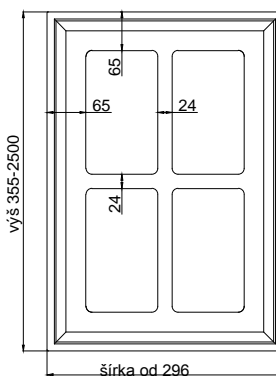

TERAMO

odborníci na dverka

hrúbka čielka	18 mm	
hrúbka dveriek	18 mm	
	kresba zvislo *	vodorovne *
max. výška	2500	1243
max. šírka	1243	2500

* netýka sa priečných fólií

prevedenie :

fólia jednofarebná, drevopod. a matná	ÁNO
fólia vysoko lesklá	---
matný lak	ÁNO
možnosť patinácie (fólia, lak)	ÁNO

čielka

dvierka

vitrina

mriežka 4 okná

mriežka 6 okien

DVIERKA OHÝBANÉ

R 240 VONK	ÁNO
R 240 VNÚT, "S"	---
R450 VONK, R450 VNÚT	---
R1000 VONK, R1000 VNÚT	---

ĎALŠIE MOŽNOSTI VÝROBKU