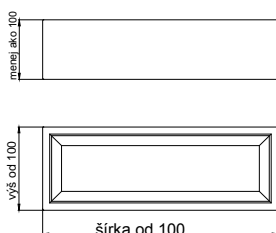

hrúbka čielka	18 mm	
hrúbka dveriek	18 mm	
	kresba zvislo *	vodorovne *
max. výška	2500	1243
max. šírka	1243	2500

* netýka sa priečných fólií

prevedenie :

fólia jednofarebná, drevopod. a matná	ÁNO
fólia vysoko lesklá	---
matný lak	ÁNO
možnosť patinácie (fólia, lak)	ÁNO

čielka