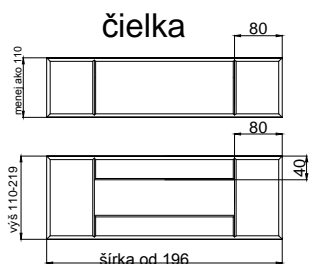

# RAMIAK

odborníci na dverka

hrúbka čielka	19 mm	
hrúbka dveriek	19 mm	
	kresba zvislo *	vodorovne *
max. výška	2500	1243
max. šírka	1243	2500

\* netýka sa priečných fólií

prevedenie :

fólia jednofarebná, drevopod. a matná	ÁNO
fólia vysoko lesklá	---
matný lak	---
možnosti patinácie (fólia, lak)	ÁNO

DVIERKA OHÝBANÉ

R240 VONK, R240 VNÚT	ÁNO
"S"	---
R450 VONK, R450 VNÚT	---
R1000 VONK, R1000 VNÚT	---

ĎALŠIE MOŽNOSTI VÝROBKU

OHYB KOMPLET	---
DVERE KOMPLET	---
DVERE DVOJ OHYB	---
LIŠŤA POD VÍNO	ÁNO

ŠUFLÍK NA PAEC	ÁNO
VITRÍNA KOMPLET	---
VITRÍNA DVOJ OHYB	---
VITRÍNA MRIEŽKA	ÁNO