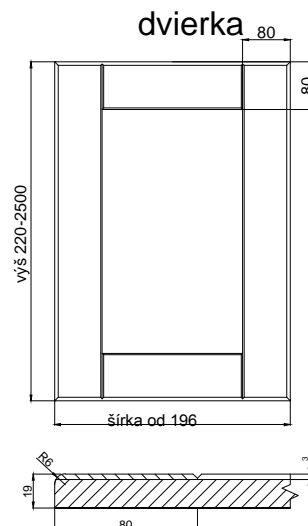

# RAMIAK

odborníci na dverka

hrúbka čielka	19 mm	
hrúbka dveriek	19 mm	
	kresba zvislo *	vodorovne *
max. výška	2500	1243
max. šírka	1243	2500

\* netýka sa priečných fólií

prevedenie :

fólia jednofarebná, drevopod. a matná	ÁNO
fólia vysoko lesklá	---
matný lak	---
možnosti patinácie (fólia, lak)	ÁNO

DVIERKA OHÝBANÉ

R240 VONK, R240 VNÚT	ÁNO
"S"	---
R450 VONK, R450 VNÚT	---
R1000 VONK, R1000 VNÚT	---

ĎALŠIE MOŽNOSTI VÝROBKU

OHYB KOMPLET	---
DVERE KOMPLET	---
DVERE DVOJ OHYB	---
LIŠŤA POD VÍNO	ÁNO

ŠUFLÍK NA PAEC	ÁNO
VITRÍNA KOMPLET	---
VITRÍNA DVOJ OHYB	---
VITRÍNA MRIEŽKA	ÁNO