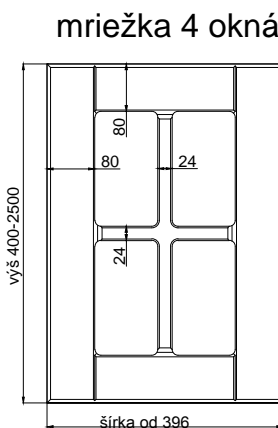

# RAMIAK

odborníci na dverka

hrúbka čielka	19 mm	
hrúbka dveriek	19 mm	
	kresba zvislo *	vodorovne *
max. výška	2500	1243
max. šírka	1243	2500

\* netýka sa priečných fólií

prevedenie :

fólia jednofarebná, drevopod. a matná	ÁNO
fólia vysoko lesklá	---
matný lak	---
možnosti patinácie (fólia, lak)	ÁNO