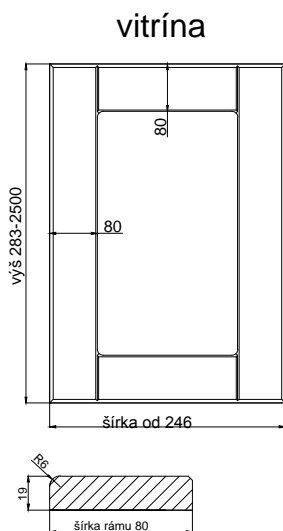

# RAMIAK

odborníci na dverka

hrúbka čielka	19 mm	
hrúbka dveriek	19 mm	
	kresba zvislo *	vodorovne *
max. výška	2500	1243
max. šírka	1243	2500

\* netýka sa priečných fólií

prevedenie :

fólia jednofarebná, drevopod. a matná	ÁNO
fólia vysoko lesklá	---
matný lak	---
možnosti patinácie (fólia, lak)	ÁNO