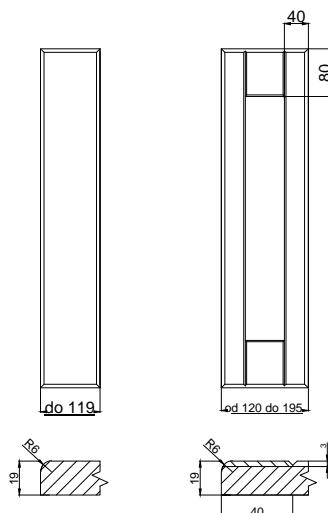

# RAMIAK

odborníci na dverka

hrúbka čielka	19 mm	
hrúbka dveriek	19 mm	
	kresba zvislo *	vodorovne *
max. výška	2500	1243
max. šírka	1243	2500

\* netýka sa priečných fólií

prevedenie :

fólia jednofarebná, drevopod. a matná	ÁNO
fólia vysoko lesklá	---
matný lak	---
možnosti patinácie (fólia, lak)	ÁNO

DVIERKA OHÝBANÉ

R240 VONK, R240 VNÚT	ÁNO
"S"	---
R450 VONK, R450 VNÚT	---
R1000 VONK, R1000 VNÚT	---

ĎALŠIE MOŽNOSTI VÝROBKU

OHYB KOMPLET	---
DVERE KOMPLET	---
DVERE DVOJ OHYB	---
LIŠŤA POD VÍNO	ÁNO

ŠUFLÍK NA PAEC	ÁNO
VITRÍNA KOMPLET	---
VITRÍNA DVOJ OHYB	---
VITRÍNA MRIEŽKA	ÁNO