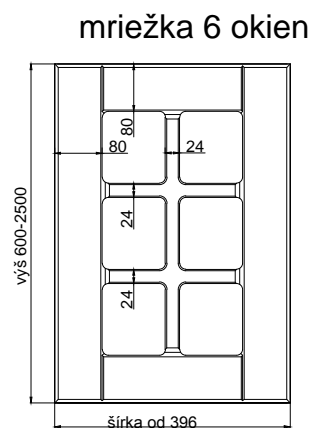

# RAMIAK

odborníci na dverka

hrúbka čielka	19 mm	
hrúbka dveriek	19 mm	
	kresba zvislo *	vodorovne *
max. výška	2500	1243
max. šírka	1243	2500

\* netýka sa priečných fólií

prevedenie :

fólia jednofarebná, drevopod. a matná	ÁNO
fólia vysoko lesklá	---
matný lak	---
možnosti patinácie (fólia, lak)	ÁNO