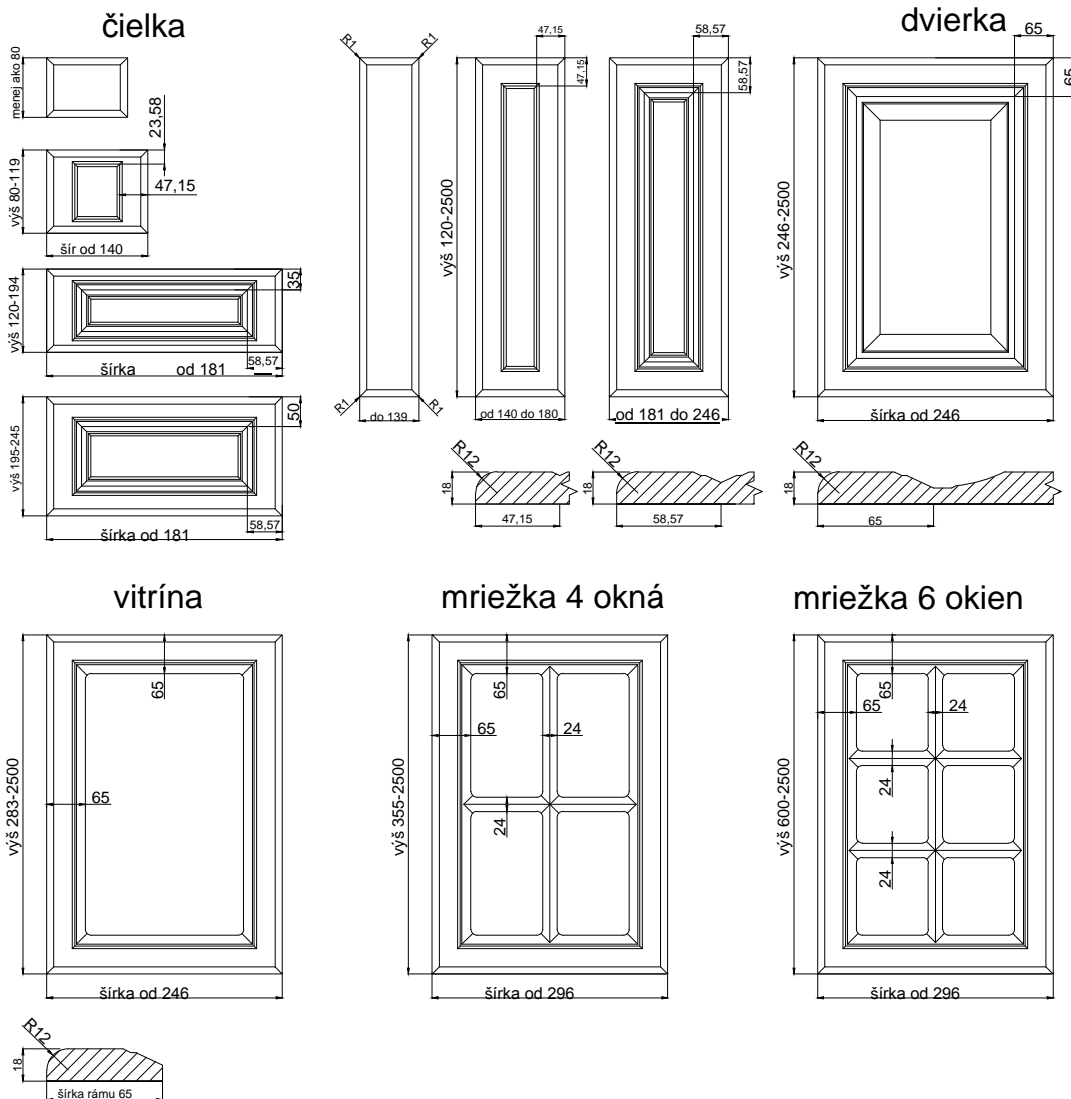

# PRATO

odborníci na dverka

hrúbka čielka	18 mm	
hrúbka dveriek	18 mm	
	kresba zvislo *	vodorovne *
max. výška	2500	1243
max. šírka	1243	2500

\* netýka sa priečných fólií

prevedenie :

fólia jednofarebná, drevopod. a matná	ÁNO
fólia vysoko lesklá	---
matný lak	ÁNO
možnosti patinácie (fólia, lak)	ÁNO

## DVIERKA OHÝBANÉ

R240 VONK, R240 VNÚT	ÁNO
R 240 VNÚT, "S"	---
R450 VONK, R450 VNÚT	---
R1000 VONK, R1000 VNÚT	---

## ĎALŠIE MOŽNOSTI VÝROBKU

OHYB KOMPLET	ÁNO
DVERE KOMPLET	---
DVERE DVOJ OHYB	---
LIŠTA POD VÍNO	ÁNO

ŠUFLÍK NA PALEC	ÁNO
VITRÍNA KOMPLET	ÁNO
VITRÍNA DVOJ OHYB	ÁNO
VITRÍNA MRIEŽKA	ÁNO