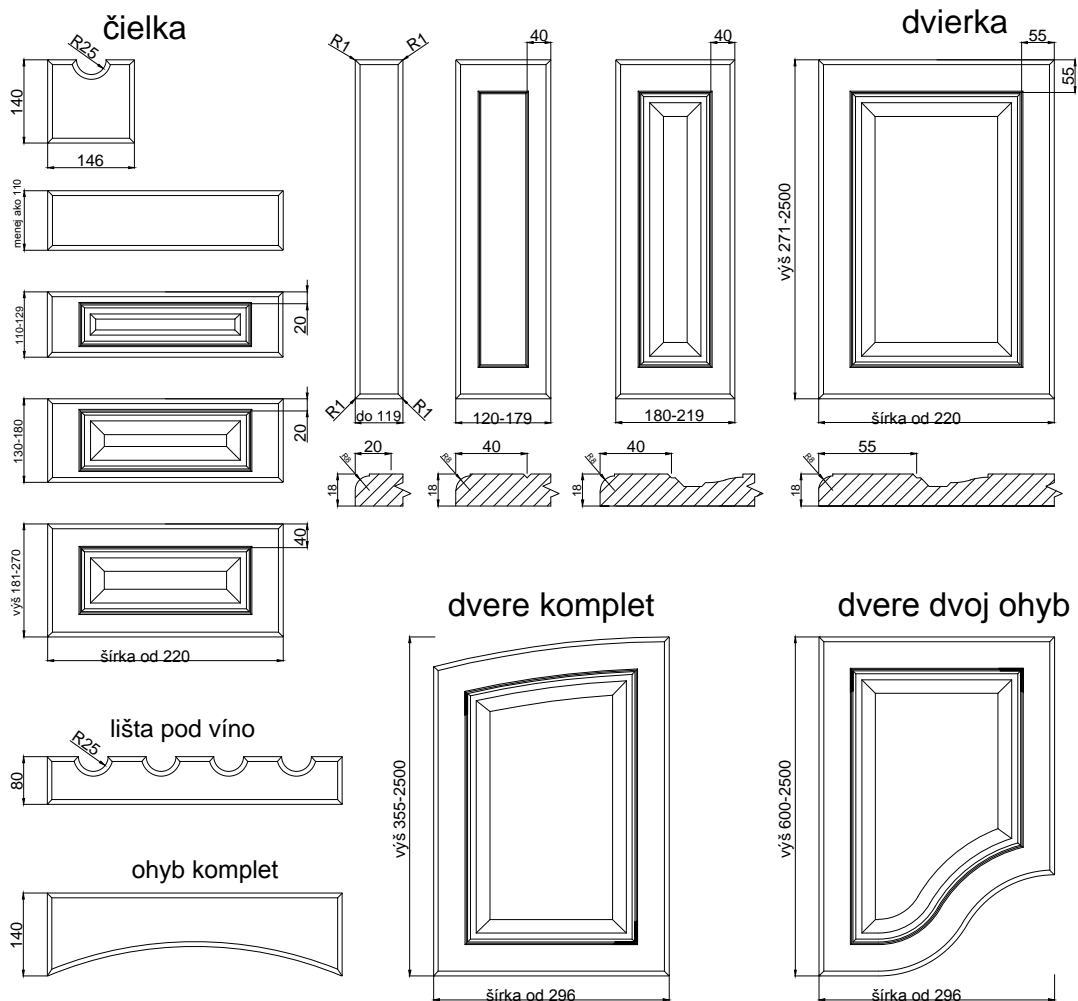

PARMA

odborníci na dverka

hrúbka čielka	18 mm	
hrúbka dverok	18 mm	
	kresba zvislo *	vodorovne *
max. výška	2500	1243
max. šírka	1243	2500

* netýka sa priečných fólií

prevedenie :

fólia jednofarebná, drevopod. a matná	ÁNO
fólia vysoko lesklá	---
matý lak	ÁNO
možnosti patinácie (fólia, lak)	ÁNO

DVIERKA OHÝBANÉ

R240 VONK, R240 VNÚT	ÁNO
"S"	ÁNO
R450 VONK, R450 VNÚT	ÁNO
R1000 VONK, R1000 VNÚT	ÁNO

ĎALŠIE MOŽNOSTI VÝROBKU

OHYB KOMPLET	ÁNO
DVERE KOMPLET	ÁNO
DVERE DVOJ OHYB	ÁNO
LIŠTA POD VÍNO	ÁNO

ŠUFLÍK NA PALEC	ÁNO
VITRÍNA KOMPLET	ÁNO
VITRÍNA DVOJ OHYB	ÁNO
VITRÍNA MRIEŽKA	ÁNO