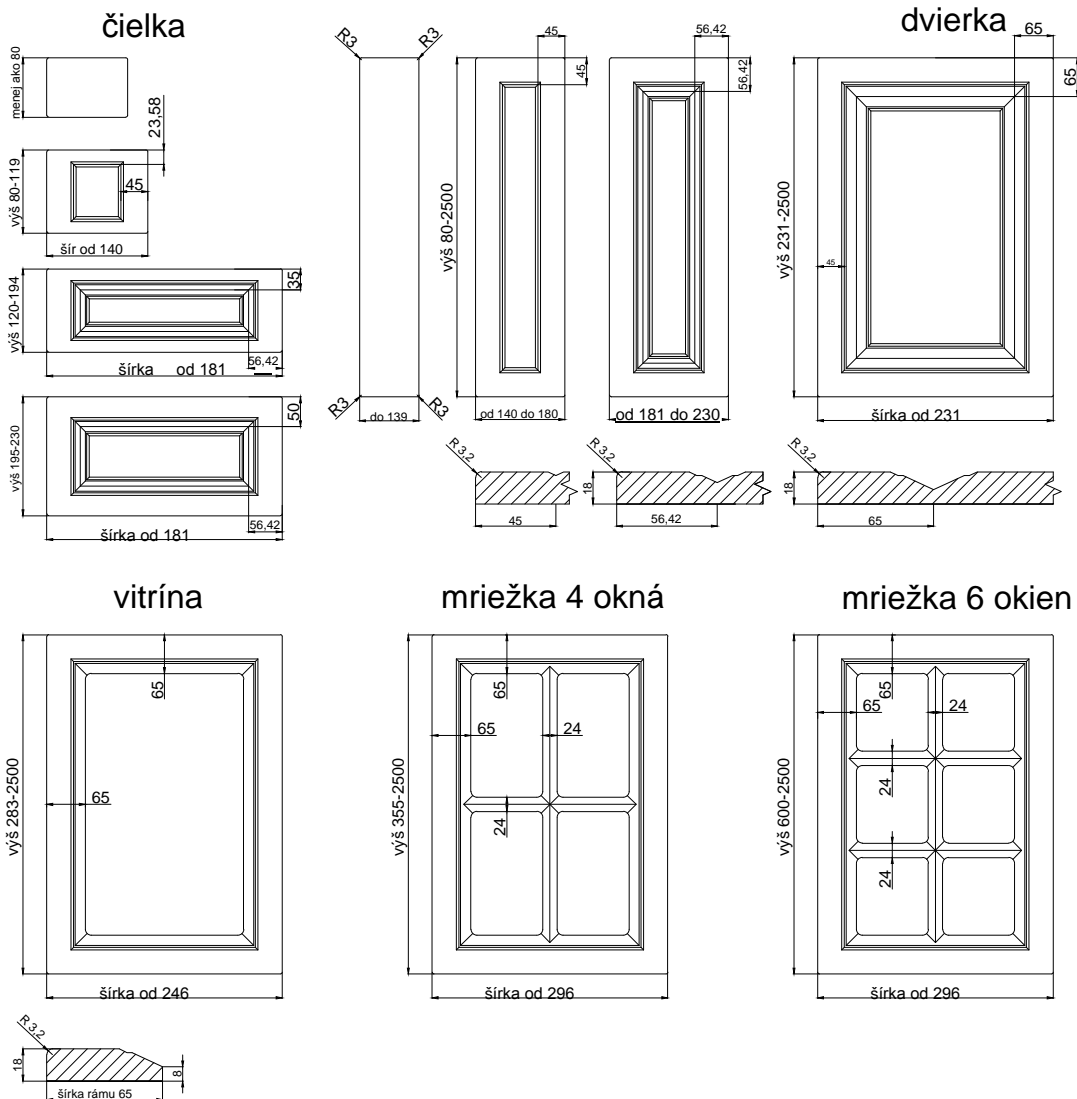

PALERMO

odborníci na dverka

hrúbka čielka	18 mm	
hrúbka dveriek	18 mm	
	kresba zvislo *	vodorovne *
max. výška	2500	1243
max. šírka	1243	2500

* netýka sa priečných fólií

prevedenie :

fólia jednofarebná, drevopod. a matná	ÁNO
fólia vysoko lesklá	---
matný lak	ÁNO
možnosti patinácie (fólia, lak)	ÁNO

DVIERKA OHÝBANÉ

R 240 VONK	ÁNO
R 240 VNÚT, "S"	ÁNO
R450 VONK, R450 VNÚT	---
R1000 VONK, R1000 VNÚT	---

ĎALŠIE MOŽNOSTI VÝROBKU:

OHYB KOMPLET	ÁNO
DVERE KOMPLET	ÁNO
DVERE DVOJ OHYB	ÁNO
LIŠŤA POD VÍNO	ÁNO

ŠUFLÍK NA PALEC	ÁNO
VITRÍNA KOMPLET	ÁNO
VITRÍNA DVOJ OHYB	ÁNO
VITRÍNA MRIEŽKA	ÁNO