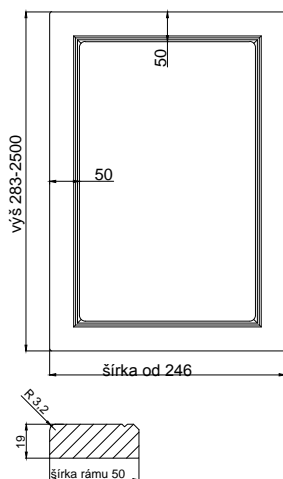

MODICA

odborníci na dverka

hrúbka čielka	19 mm	
hrúbka dverok	19 mm	
	kresba zvislo *	vodorovne *
max. výška	2500	1243
max. šírka	1243	2500

* netýka sa priečných fólií

prevedenie :

fólia jednofarebná, drevopod. a matná	ÁNO
fólia vysoko lesklá	---
matný lak	---
možnosť patinácie (fólia, lak)	ÁNO

vitrina

DVIERKA OHÝBANÉ

R240 VONK, R240 VNÚT	---
"S"	---
R450 VONK, R450 VNÚT	---
R1000 VONK, R1000 VNÚT	---

ĎALŠIE MOŽNOSTI VÝROBKU:

OHYB KOMPLET	---
DVERE KOMPLET	---
DVERE DVOJ OHYB	---
LIŠTA POD VÍNO	ÁNO

ŠUFLÍK NA PALEC	ÁNO
VITRÍNA KOMPLET	---
VITRÍNA DVOJ OHYB	---
VITRÍNA MRIEŽKA	ÁNO