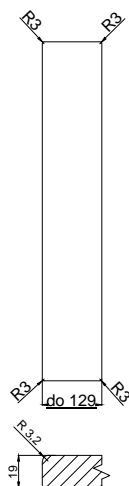

## MODICA

odborníci na dverka

|               |                 |             |
|---------------|-----------------|-------------|
| hrúbka čielka | 19 mm           |             |
| hrúbka dverok | 19 mm           |             |
|               | kresba zvislo * | vodorovne * |
| max. výška    | 2500            | 1243        |
| max. šírka    | 1243            | 2500        |

čielka

dvierka

vitrina

mriežka 4 okná

mriežka 6 okien

DVIERKA OHÝBANÉ

|                        |     |
|------------------------|-----|
| R240 VONK, R240 VNÚT   | --- |
| "S"                    | --- |
| R450 VONK, R450 VNÚT   | --- |
| R1000 VONK, R1000 VNÚT | --- |