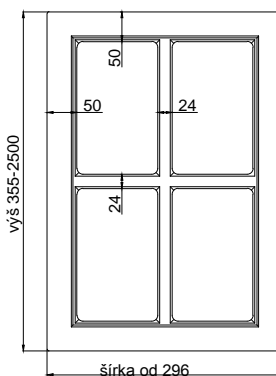

mriežka 4 okná