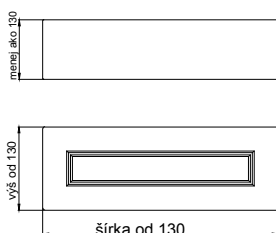

hrúbka čielka	19 mm	
hrúbka dverok	19 mm	
	kresba zvislo *	vodorovne *
max. výška	2500	1243
max. šírka	1243	2500

* netýka sa priečných fólií

prevedenie :

fólia jednofarebná, drevopod. a matná	ÁNO
fólia vysoko lesklá	---
matný lak	---
možnosť patinácie (fólia, lak)	ÁNO

čielka