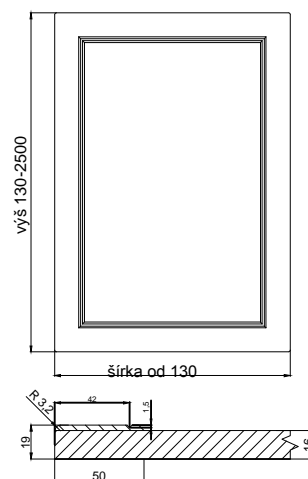

MODICA

odborníci na dverka

hrúbka čielka	19 mm	
hrúbka dverok	19 mm	
	kresba zvislo *	vodorovne *
max. výška	2500	1243
max. šírka	1243	2500

* netýka sa priečných fólií

prevedenie :

fólia jednofarebná, drevopod. a matná	ÁNO
fólia vysoko lesklá	---
matný lak	---
možnosť patinácie (fólia, lak)	ÁNO

dvierka

DVIERKA OHÝBANÉ

R240 VONK, R240 VNÚT	---
"S"	---
R450 VONK, R450 VNÚT	---
R1000 VONK, R1000 VNÚT	---

ĎALŠIE MOŽNOSTI VÝROBKU:

OHYB KOMPLET	---
DVERE KOMPLET	---
DVERE DVOJ OHYB	---
LIŠTA POD VÍNO	ÁNO

ŠUFLÍK NA PALEC	ÁNO
VITRÍNA KOMPLET	---
VITRÍNA DVOJ OHYB	---
VITRÍNA MRIEŽKA	ÁNO