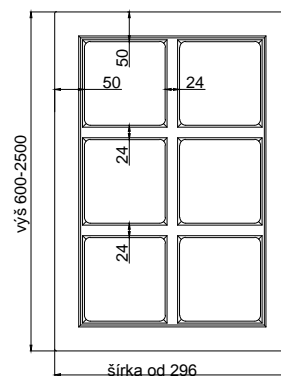

mriežka 6 okien

DVIERKA OHÝBANÉ

R240 VONK, R240 VNÚT	---
"S"	---
R450 VONK, R450 VNÚT	---
R1000 VONK, R1000 VNÚT	---

ĎALŠIE MOŽNOSTI VÝROBKU:

OHYB KOMPLET	---
DVERE KOMPLET	---
DVERE DVOJ OHYB	---
LIŠTA POD VÍNO	ÁNO

ŠUFLÍK NA PALEC	ÁNO
VITRÍNA KOMPLET	---
VITRÍNA DVOJ OHYB	---
VITRÍNA MRIEŽKA	ÁNO