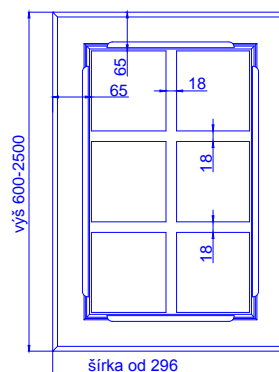

mriežka B 6 okien