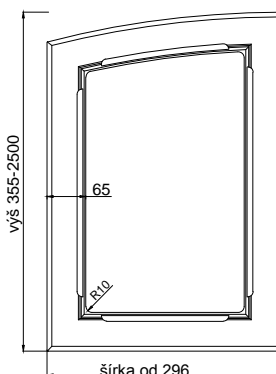

vitřina komplet