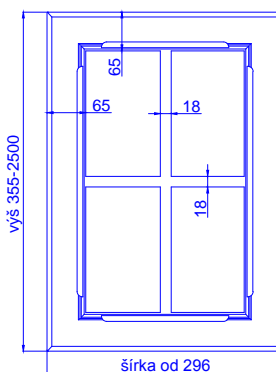

mriežka B 4 okná