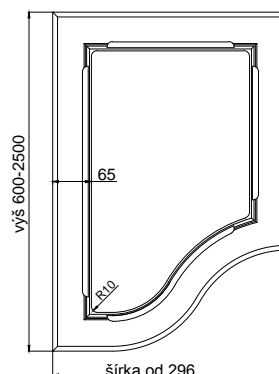

vitřina dvoj ohyb

modrým značené elementy - sú dostupné iba v lakovanom prevedení