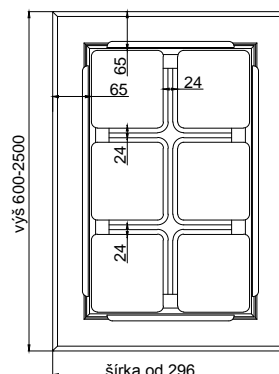

mriežka 6 okien