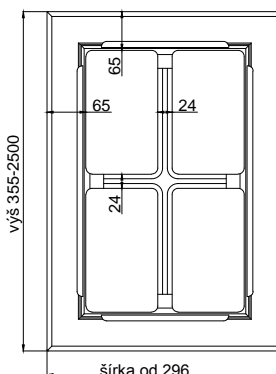

mriežka 4 okná