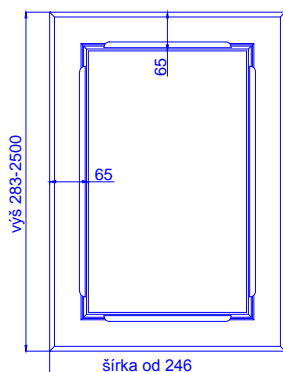

vitřina ostré rohy