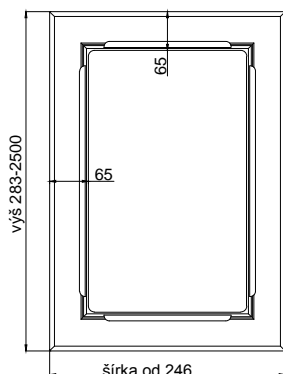

TECHNICKÁ KARTA

JUVE

odborníci na dvierka

hrúbka čielka	18 mm	
hrúbka dvierok	18 mm	
	kresba zvislo *	vodorovne *
max. výška	2500	1243
max. šírka	1243	2500

* netýka sa priečných fólií

prevedenie :

fólia jednofarebná, drevopod. a matná	ÁNO
fólia vysoko lesklá	---
matný lak	ÁNO
možnosť patinácie (fólia, lak)	ÁNO

vitřina