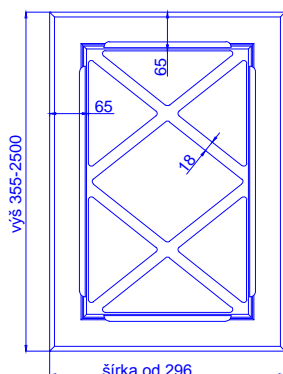

TECHNICKÁ KARTA

JUVE

odborníci na dvierka

hrúbka čielka	18 mm	
hrúbka dvierok	18 mm	
	kresba zvislo *	vodorovne *
max. výška	2500	1243
max. šírka	1243	2500

* netýka sa priečných fólií

prevedenie :

fólia jednofarebná, drevopod. a matná	ÁNO
fólia vysoko lesklá	---
matný lak	ÁNO
možnosť patinácie (fólia, lak)	ÁNO

mriežka X

modrým značené elementy - sú dostupné iba v lakovanom prevedení