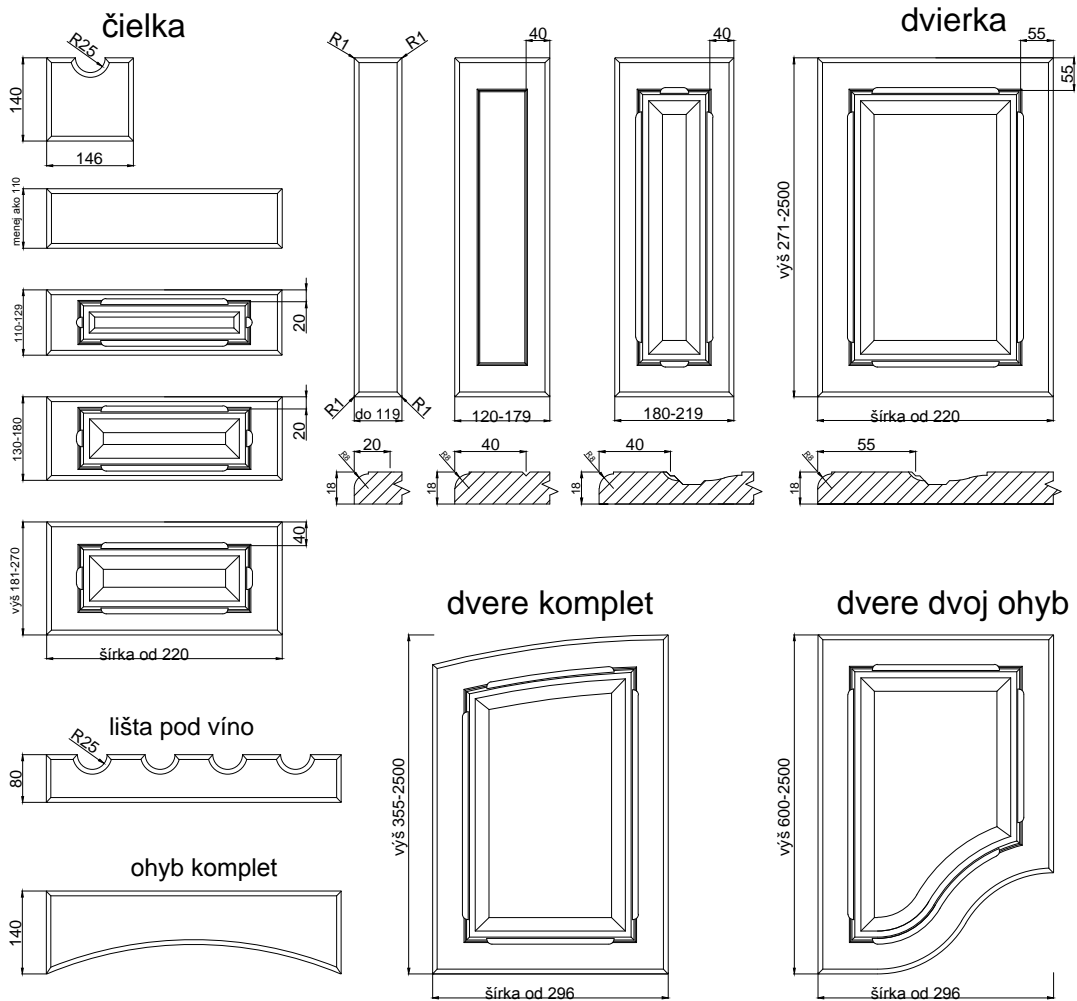

## JUVE

odborníci na dverka

hrúbka čielka	18 mm	
hrúbka dverok	18 mm	
	kresba zvislo *	vodorovne *
max. výška	2500	1243
max. šírka	1243	2500

\* netýka sa priečných fólií

prevedenie :

fólia jednofarebná, drevopod. a matná	ÁNO
fólia vysoko lesklá	---
matný lak	ÁNO
možnosť patinácie (fólia, lak)	ÁNO

### DVIERA OHÝBANÉ

R240 VONK, R240 VNÚT	ÁNO
"S"	ÁNO
R450 VONK, R450 VNÚT	ÁNO
R1000 VONK, R1000 VNÚT	ÁNO

### ĎALŠIE MOŽNOSTI VÝROBKU:

OHYB KOMPLET	ÁNO
DVERE KOMPLET	ÁNO
DVERE DVOJ OHYB	ÁNO
LIŠTA POD VÍNO	ÁNO

ŠUFLÍK NA PALEC	ÁNO
VITRÍNA KOMPLET	ÁNO
VITRÍNA DVOJ OHYB	ÁNO
VITRÍNA MRIEŽKA	ÁNO