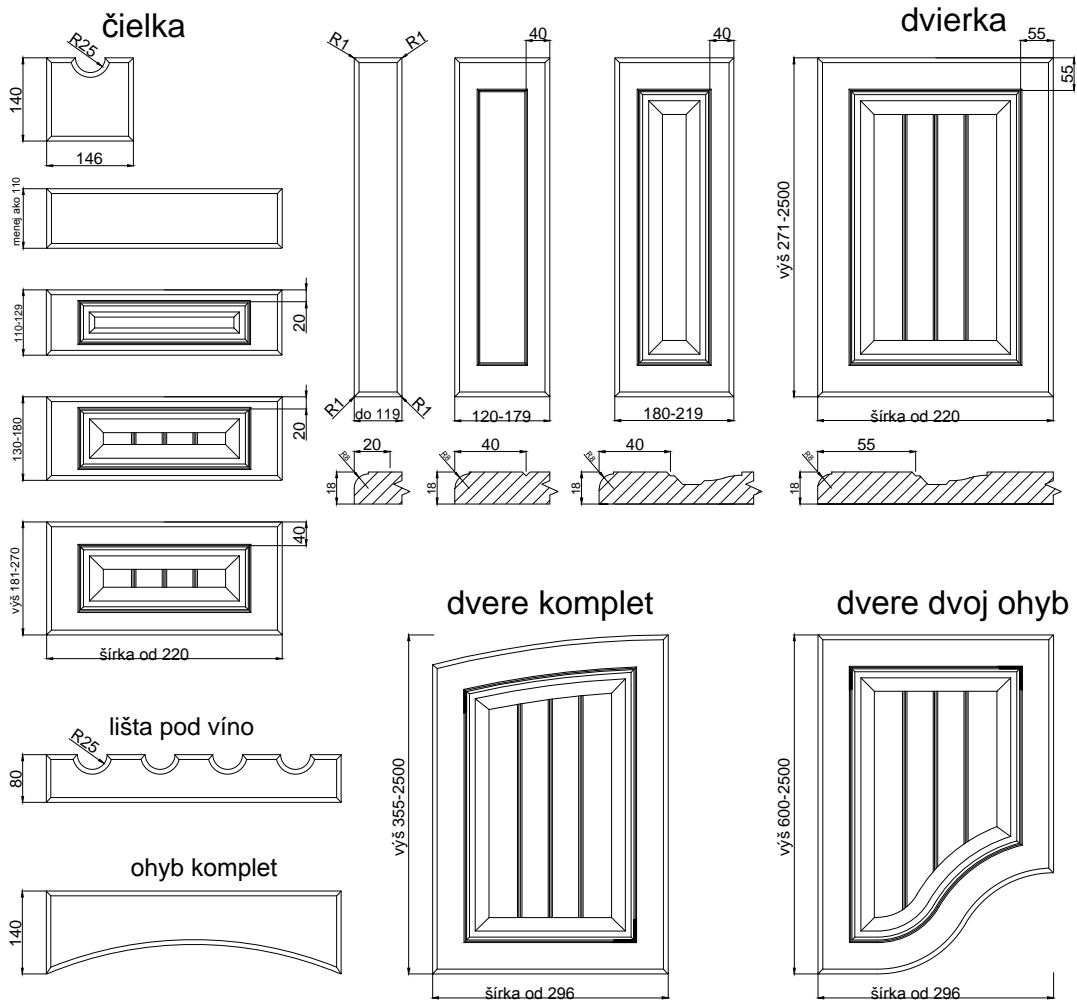

INTER

odborníci na dverka

hrúbka čielka	18 mm	
hrúbka dverok	18 mm	
	kresba zvislo *	vodorovne *
max. výška	2500	1243
max. šírka	1243	2500

* netýka sa priečných fólií

prevedenie :

fólia jednofarebná, drevopod. a matná	ÁNO
fólia vysoko lesklá	---
matný lak	ÁNO
možnosť patinácie (fólia, lak)	ÁNO

DVIERKA OHÝBANÉ

R240 VONK, R240 VNÚT	ÁNO
"S"	ÁNO
R450 VONK, R450 VNÚT	ÁNO
R1000 VONK, R1000 VNÚT	ÁNO

ĎALŠIE MOŽNOSTI VÝROBKU:

OHYB KOMPLET	ÁNO
DVERE KOMPLET	ÁNO
DVERE DVOJ OHYB	ÁNO
LIŠTA POD VÍNO	ÁNO

ŠUFLÍK NA PALEC	ÁNO
VITRÍNA KOMPLET	ÁNO
VITRÍNA DVOJ OHYB	ÁNO
VITRÍNA MRIEŽKA	ÁNO