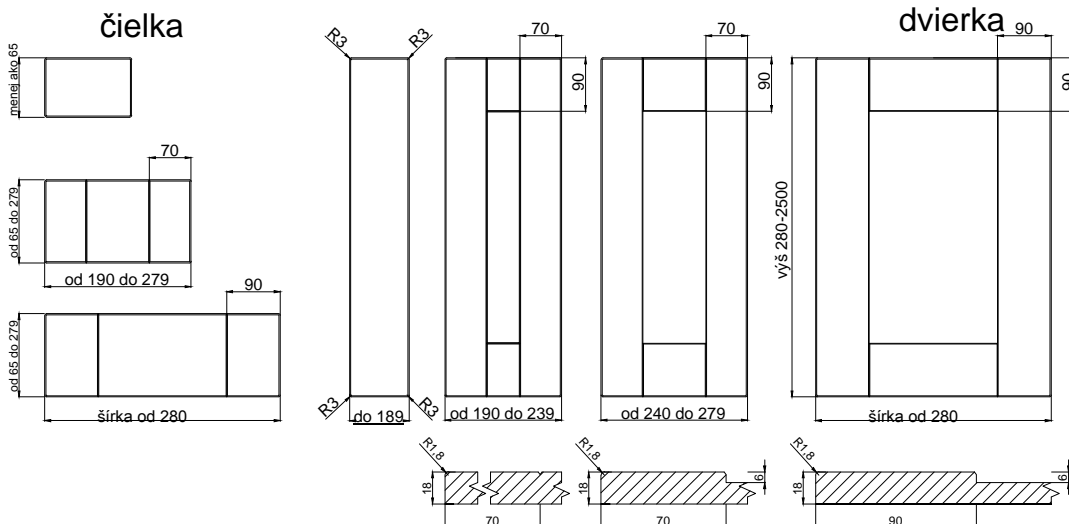

# BERGAMO

odborníci na dverka

hrúbka čielka	18 mm
---------------	-------

hrúbka dvierok	18 mm
----------------	-------

	kresba zvislo *	vodorovne *
max. výška	2500	1243
max. šírka	1243	2500

\* netýka sa priečných fólií

DVIERKA OHÝBANÉ

R240 VONK, R240 VNÚT	---
"S"	---
R450 VONK, R450 VNÚT	---
R1000 VONK, R1000 VNÚT	---

ĎALŠIE MOŽNOSTI VÝROBKU:

OHYB KOMPLET	ÁNO
DVERE KOMPLET	---
DVERE DVOJ OHYB	---
LIŠTA POD VÍNO	ÁNO

ŠUFLÍK NA PALEC	ÁNO
VITRÍNA KOMPLET	---
VITRÍNA DVOJ OHYB	---
VITRÍNA MRIEŽKA	ÁNO