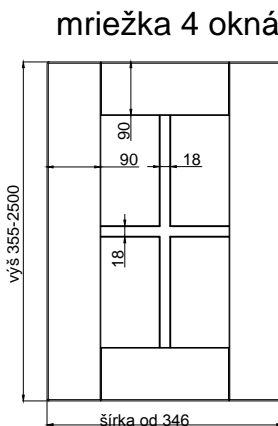

BERGAMO

odborníci na dverka

hrúbka čielka	18 mm

hrúbka dvierok	18 mm

	kresba zvislo *	vodorovne *
max. výška	2500	1243
max. šírka	1243	2500

* netýka sa priečných fólií

prevedenie :

fólie jednofarebné, drevopod. a matné	---

fólie vysoko lesklé	---

matný lak	ÁNO

možnosť patinácie (lak)	ÁNO

DVIERKA OHÝBANÉ

R240 VONK, R240 VNÚT	---
"S"	---
R450 VONK, R450 VNÚT	---
R1000 VONK, R1000 VNÚT	---

ĎALŠIE MOŽNOSTI VÝROBKU:

OHYB KOMPLET	ÁNO
DVERE KOMPLET	---
DVERE DVOJ OHYB	---
LIŠTA POD VÍNO	ÁNO

ŠUFLÍK NA PALEC	ÁNO
VITRÍNA KOMPLET	---
VITRÍNA DVOJ OHYB	---
VITRÍNA MRIEŽKA	ÁNO