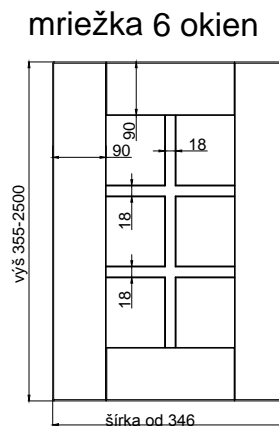

BERGAMO

odborníci na dverka

hrúbka čielka	18 mm

hrúbka dvierok	18 mm

	kresba zvislo *	vodorovne *
max. výška	2500	1243
max. šírka	1243	2500

* netýka sa priečných fólií

prevedenie :

fólie jednofarebné, drevopod. a matné	---

fólie vysoko lesklé	---

matný lak	ÁNO

možnosť patinácie (lak)	ÁNO

DVIERKA OHÝBANÉ

R240 VONK, R240 VNÚT	---
"S"	---
R450 VONK, R450 VNÚT	---
R1000 VONK, R1000 VNÚT	---

ĎALŠIE MOŽNOSTI VÝROBKU:

OHYB KOMPLET	ÁNO
DVERE KOMPLET	---
DVERE DVOJ OHYB	---
LIŠTA POD VÍNO	ÁNO

ŠUFLÍK NA PALEC	ÁNO
VITRÍNA KOMPLET	---
VITRÍNA DVOJ OHYB	---
VITRÍNA MRIEŽKA	ÁNO