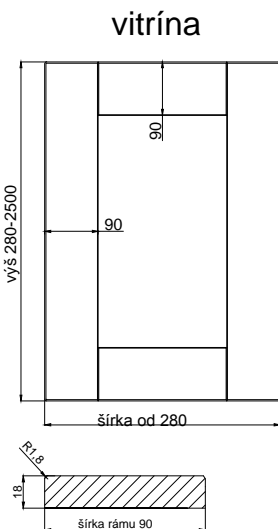

BERGAMO

odborníci na dverka

hrúbka čielka	18 mm

hrúbka dvierok	18 mm

	kresba zvislo *	vodorovne *
max. výška	2500	1243
max. šírka	1243	2500

* netýka sa priečných fólií

prevedenie :

fólie jednofarebné, drevopod. a matné	---

fólie vysoko lesklé	---

matný lak	ÁNO

možnosť patinácie (lak)	ÁNO

DVIERKA OHÝBANÉ

R240 VONK, R240 VNÚT	---
"S"	---
R450 VONK, R450 VNÚT	---
R1000 VONK, R1000 VNÚT	---

ĎALŠIE MOŽNOSTI VÝROBKU:

OHYB KOMPLET	ÁNO
DVERE KOMPLET	---
DVERE DVOJ OHYB	---
LIŠTA POD VÍNO	ÁNO

ŠUFLÍK NA PALEC	ÁNO
VITRÍNA KOMPLET	---
VITRÍNA DVOJ OHYB	---
VITRÍNA MRIEŽKA	ÁNO