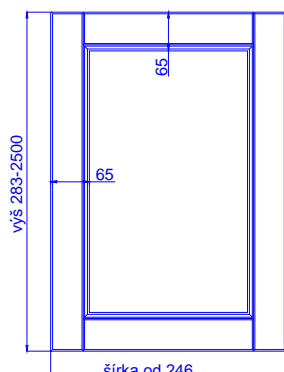

vitřina ostré rohy