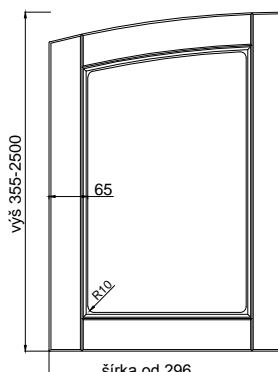

vitřina komplet