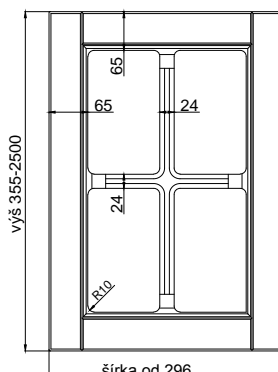

mriežka 4 okná