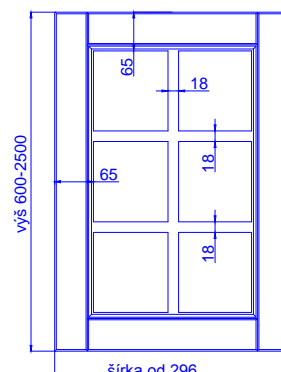

mriežka B 6 okien