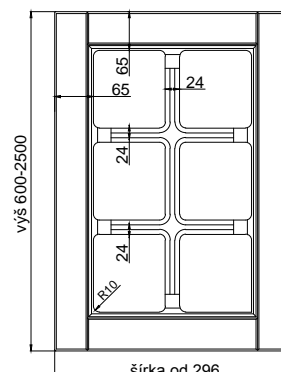

mriežka 6 okien