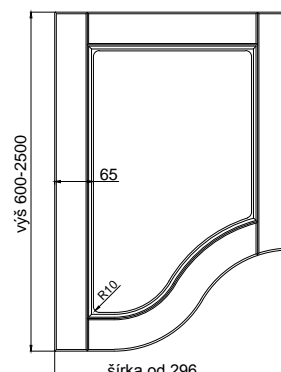

vitřina dvoj ohyb

modrým značené elementy - sú dostupné iba v lakovanom prevedení