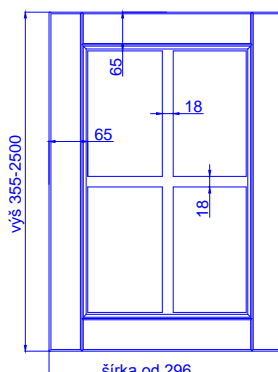

mriežka B 4 okná