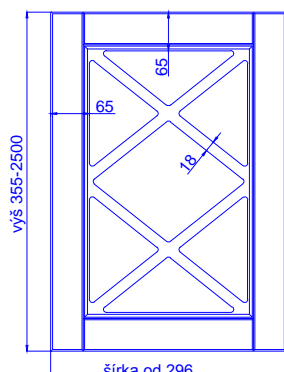

BARSA

odborníci na dverka

hrúbka čielka	18 mm	
hrúbka dvierok	18 mm	
	kresba zvislo *	vodorovne *
max. výška	2500	1243
max. šírka	1243	2500

* netýka sa priečných fólií

prevedenie :

fólie jednofarebné, drevopod. a matné	ÁNO
fólie vysoko lesklé	---
matný lak	ÁNO
možnosť patinácie (fólia, lak)	ÁNO

mriežka X

modrým značené elementy - sú dostupné iba v lakovanom prevedení