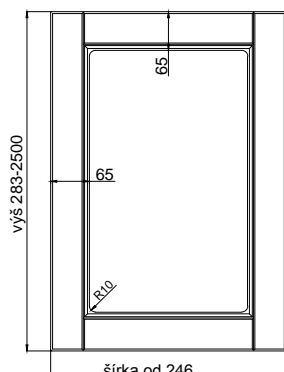

BARSA

odborníci na dverka

hrúbka čielka	18 mm	
hrúbka dvierok	18 mm	
	kresba zvislo *	vodorovne *
max. výška	2500	1243
max. šírka	1243	2500

* netýka sa priečných fólií

prevedenie :

fólie jednofarebné, drevopod. a matné	ÁNO
fólie vysoko lesklé	---
matný lak	ÁNO
možnosť patinácie (fólia, lak)	ÁNO

vitřina