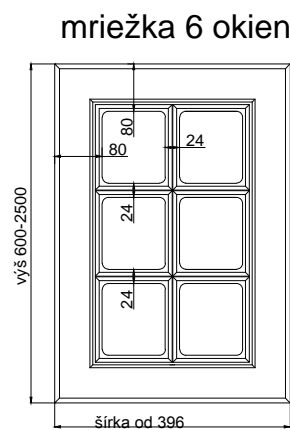

AJAX

odborníci na dverka

hrúbka čielka	18 mm

hrúbka dveriek	18 mm

	kresba zvislo *	vodorovne *
max. výška	2500	1243
max. šírka	1243	2500

* netýka sa priečných fólií

prevedenie :

fólie jednofarebné, drevopod. a matné	ÁNO

fólie vysoko lesklé	--

matný lak	ÁNO

možnosť patinácie (fólia, lak)	ÁNO

ĎALŠIE MOŽNOSTI VÝROBKU:

DVIERKA OHÝBANÉ

R240 VONK, R240 VNÚT	ÁNO

"S"	ÁNO

R450 VONK, R450 VNÚT	ÁNO

R1000 VONK, R1000 VNÚT	ÁNO

ĎALŠIE MOŽNOSTI PREVEDENIA:

OHYB KOMPLET	ÁNO

DVERE KOMPLET	ÁNO

DVERE DVOJ OHYB	ÁNO

LIŠŤA POD VÍNO	ÁNO

ŠUFLÍK NA PALEC	ÁNO

VITRÍNA KOMPLET	ÁNO

VITRÍNA DVOJ OHYB	ÁNO

VITRÍNA MRIEŽKA	ÁNO