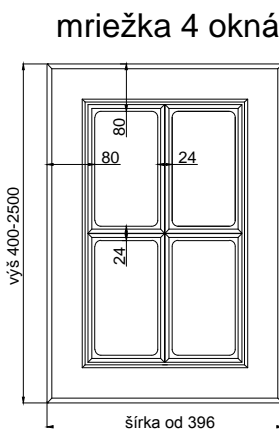

AJAX

odborníci na dverka

hrúbka čielka	18 mm

hrúbka dveriek	18 mm

	kresba zvislo *	vodorovne *
max. výška	2500	1243
max. šírka	1243	2500

* netýka sa priečných fólií

prevedenie :

fólie jednofarebné, drevopod. a matné	ÁNO

fólie vysoko lesklé	--

matný lak	ÁNO

možnosť patinácie (fólia, lak)	ÁNO

ĎALŠIE MOŽNOSTI VÝROBKU:

DVIERKA OHÝBANÉ

R240 VONK, R240 VNÚT	ÁNO

"S"	ÁNO

R450 VONK, R450 VNÚT	ÁNO

R1000 VONK, R1000 VNÚT	ÁNO

ĎALŠIE MOŽNOSTI PREVEDENIA:

OHYB KOMPLET	ÁNO

DVERE KOMPLET	ÁNO

DVERE DVOJ OHYB	ÁNO

LIŠŤA POD VÍNO	ÁNO

ŠUFLÍK NA PALEC	ÁNO

VITRÍNA KOMPLET	ÁNO

VITRÍNA DVOJ OHYB	ÁNO

VITRÍNA MRIEŽKA	ÁNO