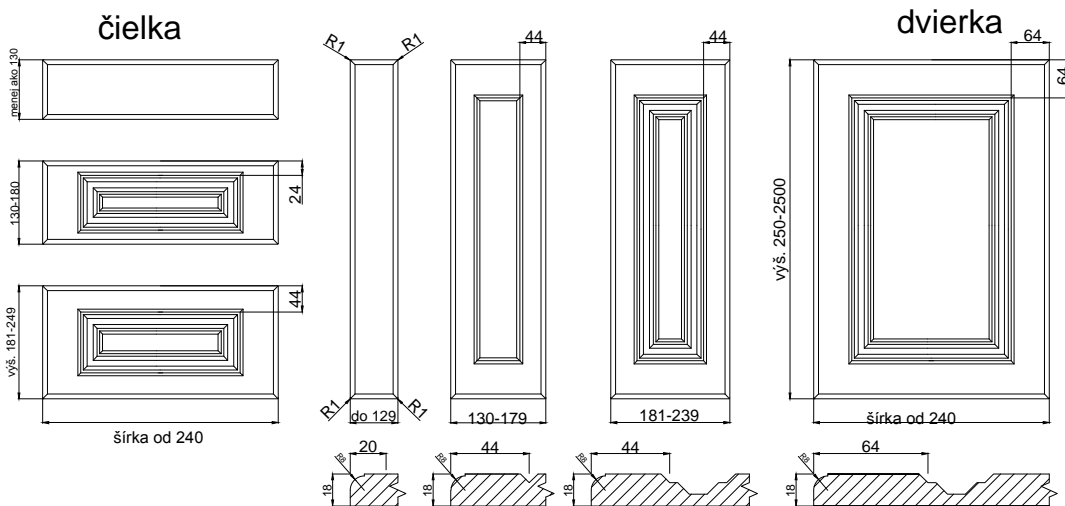

AJAX

odborníci na dverka

hrúbka čielka	18 mm

hrúbka dveriek	18 mm

	kresba zvislo *	vodorovne *
max. výška	2500	1243
max. šírka	1243	2500

* netýka sa priečných fólií

prevedenie :

fólie jednofarebné, drevopod. a matné	ÁNO

fólie vysoko lesklé	--

matný lak	ÁNO

možnosť patinácie (fólia, lak)	ÁNO

ĎALŠIE MOŽNOSTI VÝROBKU:

DVIERKA OHÝBANÉ

R240 VONK, R240 VNÚT	ÁNO

"S"	ÁNO

R450 VONK, R450 VNÚT	ÁNO

R1000 VONK, R1000 VNÚT	ÁNO

ĎALŠIE MOŽNOSTI PREVEDENIA:

OHYB KOMPLET	ÁNO

DVERE KOMPLET	ÁNO

DVERE DVOJ OHYB	ÁNO

LIŠŤA POD VÍNO	ÁNO

ŠUFLÍK NA PALEC	ÁNO

VITRÍNA KOMPLET	ÁNO

VITRÍNA DVOJ OHYB	ÁNO

VITRÍNA MRIEŽKA	ÁNO