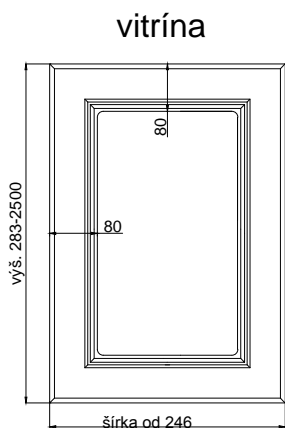

AJAX

odborníci na dverka

hrúbka čielka	18 mm

hrúbka dveriek	18 mm

	kresba zvislo *	vodorovne *
max. výška	2500	1243
max. šírka	1243	2500

* netýka sa priečných fólií

prevedenie :

fólie jednofarebné, drevopod. a matné	ÁNO

fólie vysoko lesklé	--

matný lak	ÁNO

možnosť patinácie (fólia, lak)	ÁNO

ĎALŠIE MOŽNOSTI VÝROBKU:

DVIERKA OHÝBANÉ

R240 VONK, R240 VNÚT	ÁNO

"S"	ÁNO

R450 VONK, R450 VNÚT	ÁNO

R1000 VONK, R1000 VNÚT	ÁNO

ĎALŠIE MOŽNOSTI PREVEDENIA:

OHYB KOMPLET	ÁNO

DVERE KOMPLET	ÁNO

DVERE DVOJ OHYB	ÁNO

LIŠŤA POD VÍNO	ÁNO

ŠUFLÍK NA PALEC	ÁNO

VITRÍNA KOMPLET	ÁNO

VITRÍNA DVOJ OHYB	ÁNO

VITRÍNA MRIEŽKA	ÁNO