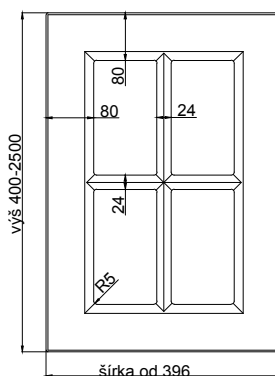

mriežka 4 okná