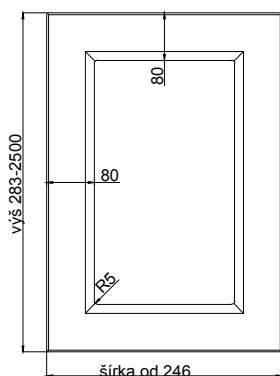

TECHNICKÁ KARTA

UMBRIA

odborníci na dverka

hrúbka čielka	18 mm	

hrúbka dvierok	18 mm	

max. výška	2500	1243
max. šírka	1243	2500

prevedenie :

fólia jednofarebná, drevopod. a matná	---

fólia vysoko lesklá	---

matný lak	ÁNO

možnosti patinácie (lak)	ÁNO

vitřina