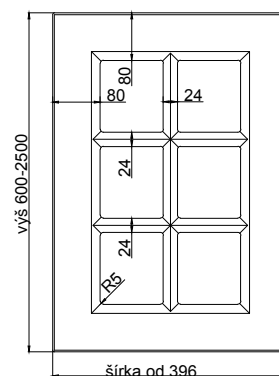

mriežka 6 okien