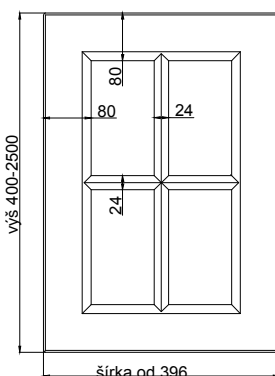

TECHNICKÁ KARTA

UMBRIA

odborníci na dverka

hrúbka čielka	18 mm	
---------------	-------	--

hrúbka dvierok	18 mm	
----------------	-------	--

max. výška	2500	1243
max. šírka	1243	2500

prevedenie :

fólia jednofarebná, drevopod. a matná	---
---------------------------------------	-----

mriežka ostré rohy (6 okien)

mriežka X

mriežka B (4 okná)

mriežka B (6 okien)