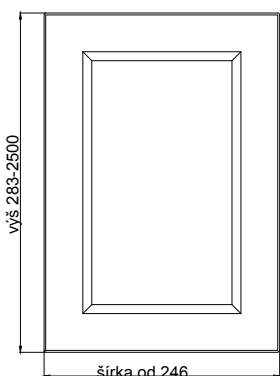

vitřina ostré rohy