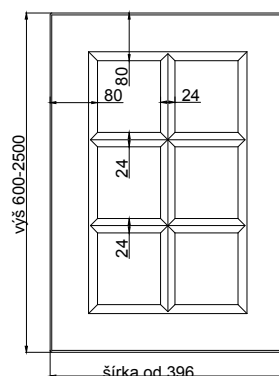

TECHNICKÁ KARTA

UMBRIA

odborníci na dverka

hrúbka čielka	18 mm	
---------------	-------	--

hrúbka dvierok	18 mm	
----------------	-------	--

max. výška	2500	1243
max. šírka	1243	2500

prevedenie :

fólia jednofarebná, drevopod. a matná	---
---------------------------------------	-----

mriežka ostré rohy (6 okien)

mriežka X

mriežka B (4 okná)

mriežka B (6 okien)