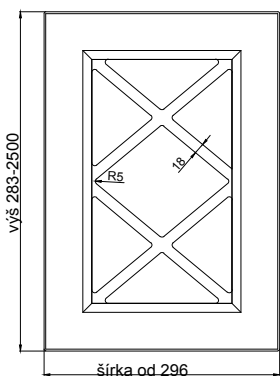

TECHNICKÁ KARTA

UMBRIA

odborníci na dverka

hrúbka čielka	18 mm	
---------------	-------	--

hrúbka dvierok	18 mm	
----------------	-------	--

max. výška	2500	1243
max. šírka	1243	2500

prevedenie :

fólia jednofarebná, drevopod. a matná	---
---------------------------------------	-----

mriežka ostré rohy (6 okien)

mriežka X

mriežka B (4 okná)

mriežka B (6 okien)