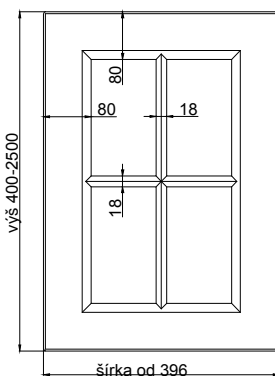

TECHNICKÁ KARTA

UMBRIA

odborníci na dverka

hrúbka čielka	18 mm	
---------------	-------	--

hrúbka dvierok	18 mm	
----------------	-------	--

max. výška	2500	1243
max. šírka	1243	2500

prevedenie :

fólia jednofarebná, drevopod. a matná	---
---------------------------------------	-----

mriežka ostré rohy (6 okien)

mriežka X

mriežka B (4 okná)

mriežka B (6 okien)