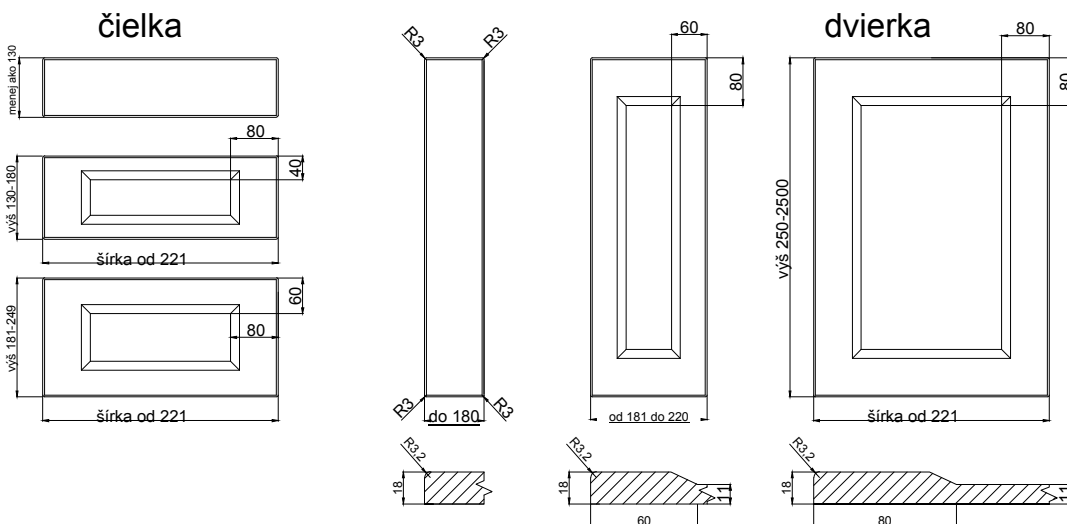

UMBRIA

odborníci na dverka

hrúbka čielka	18 mm

hrúbka dverok	18 mm

max. výška	2500	1243
max. šírka	1243	2500

prevedenie :

fólia jednofarebná, drevopod. a matná	---

fólia vysoko lesklá	---

matný lak	ÁNO

možnosti patinácie (lak)	ÁNO

Ohyb komplet