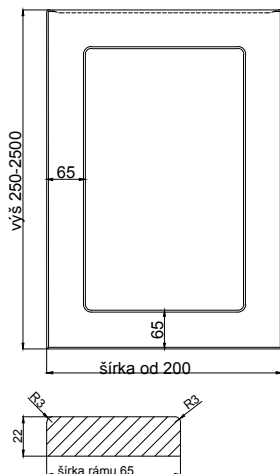

UF3

fólia

hrúbka čielka	22 mm

hrúbka dvierok	22 mm

max. výška	2500	1243
max. šírka	1243	2500

odborníci na dverka

prevedenie :

fólia jednofarebná, drevopod. a matná	ÁNO
fólia vysoko lesklá	ÁNO
matný lak	ÁNO
možnosti patinácie (lak)	---

vitrina

DVIERKA OHÝBANÉ

R240 VONK, R240 VNÚT	---
R 240 VNÚT, "S"	---
R450 VONK, R450 VNÚT	---
R1000 VONK, R1000 VNÚT	---

ĎALŠIE MOŽNOSTI VÝROBKU

OHYB KOMPLET	---
DVERE KOMPLET	---
DVERE DVOJ OHYB	---
LIŠTA POD VÍNO	ÁNO

ŠUFLÍK NA PALEC	ÁNO
VITRÍNA KOMPLET	---
VITRÍNA DVOJ OHYB	---
VITRÍNA MRIEŽKA	ÁNO