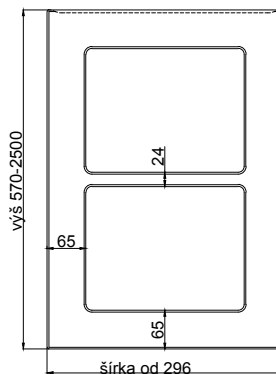

mriežka

DVIERKA OHÝBANÉ

R240 VONK, R240 VNÚT	---
R 240 VNÚT, "S"	---
R450 VONK, R450 VNÚT	---
R1000 VONK, R1000 VNÚT	---

ĎALŠIE MOŽNOSTI VÝROBKU

OHYB KOMPLET	---
DVERE KOMPLET	---
DVERE DVOJ OHYB	---
LIŠTA POD VÍNO	ÁNO

ŠUFLÍK NA PALEC	ÁNO
VITRÍNA KOMPLET	---
VITRÍNA DVOJ OHYB	---
VITRÍNA MRIEŽKA	ÁNO