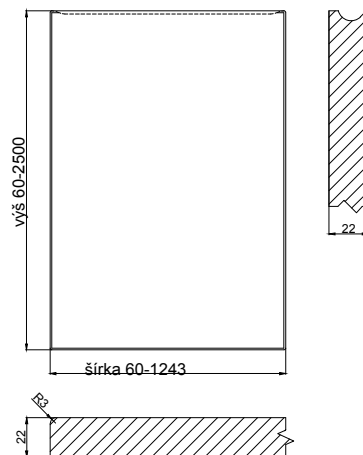

UF3

fólia

hrúbka čielka	22 mm

hrúbka dvierok	22 mm

max. výška	2500	1243
max. šírka	1243	2500

odborníci na dverka

prevedenie :

fólia jednofarebná, drevopod. a matná	ÁNO
fólia vysoko lesklá	ÁNO
matný lak	ÁNO
možnosti patinácie (lak)	---

dvierka

DVIERKA OHÝBANÉ

R240 VONK, R240 VNÚT	---
R 240 VNÚT, "S"	---
R450 VONK, R450 VNÚT	---
R1000 VONK, R1000 VNÚT	---

ĎALŠIE MOŽNOSTI VÝROBKU

OHYB KOMPLET	---
DVERE KOMPLET	---
DVERE DVOJ OHYB	---
LIŠTA POD VÍNO	ÁNO

ŠUFLÍK NA PALEC	ÁNO
VITRÍNA KOMPLET	---
VITRÍNA DVOJ OHYB	---
VITRÍNA MRIEŽKA	ÁNO