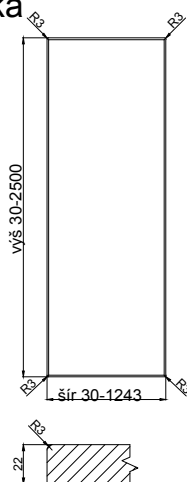

UF3

fólia

hrúbka čielka	22 mm

hrúbka dvierok	22 mm

max. výška	2500	1243
max. šírka	1243	2500

odborníci na dverka

prevedenie :

fólia jednofarebná, drevopod. a matná	ÁNO
fólia vysoko lesklá	ÁNO
matný lak	ÁNO
možnosti patinácie (lak)	---

záslepka