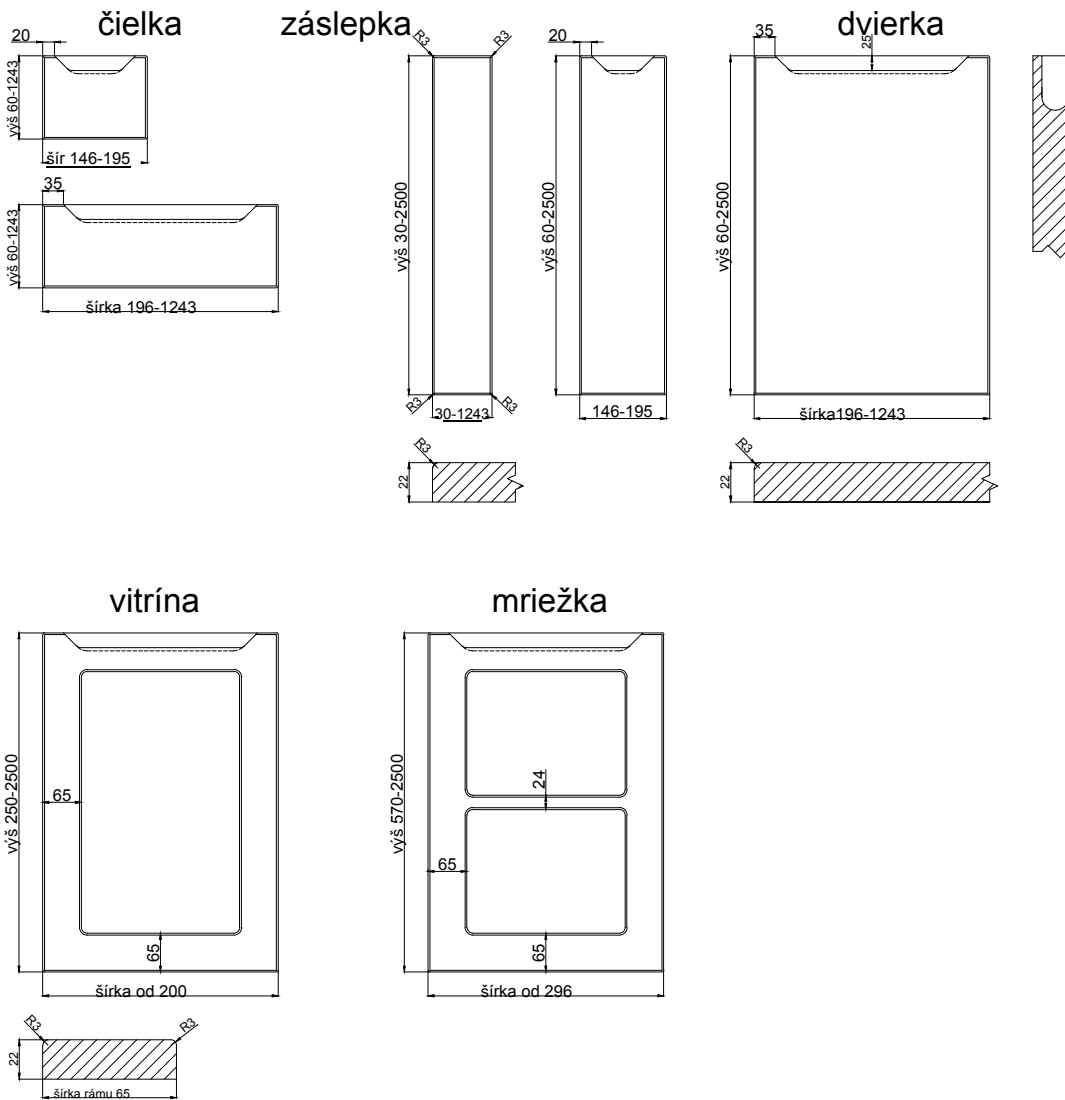

### fólia

hrúbka čielka	22 mm
---------------	-------

hrúbka dvierok	22 mm
----------------	-------

max. výška	2500	1243
max. šírka	1243	2500

odborníci na dverka

prevedenie :

fólia jednofarebná, drevopod. a matná	ÁNO
fólia vysoko lesklá	ÁNO
matný lak	ÁNO
možnosti patinácie (lak)	---

#### DVIERKA OHÝBANÉ

R240 VONK, R240 VNÚT	---
R 240 VNÚT, "S"	---
R450 VONK, R450 VNÚT	---
R1000 VONK, R1000 VNÚT	---

#### POZOSTALÉ KSZTAŁTY ELEMENTÓW

OHYB KOMPLET	---
DVERE KOMPLET	---
DVERE DVOJ OHYB	---
LIŠTA POD VÍNO	ÁNO

ŠUFLÍK NA PALEC	ÁNO
VITRÍNA KOMPLET	---
VITRÍNA DVOJ OHYB	---
VITRÍNA MRIEŽKA	ÁNO