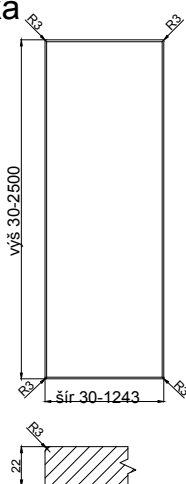

UF1

fólia

hrúbka čielka	22 mm
---------------	-------

hrúbka dvierok	22 mm
----------------	-------

max. výška	2500	1243
max. šírka	1243	2500

odborníci na dverka

prevedenie :

fólia jednofarebná, drevopod. a matná	ÁNO
fólia vysoko lesklá	ÁNO
matný lak	ÁNO
možnosti patinácie (lak)	---

čielka

záslepka

dvierka

vitrína

mriežka

DVIERA OHÝBANÉ

R240 VONK, R240 VNÚT	---
R 240 VNÚT, "S"	---
R450 VONK, R450 VNÚT	---
R1000 VONK, R1000 VNÚT	---

ĎALŠIE MOŽNOSTI VÝROBKU