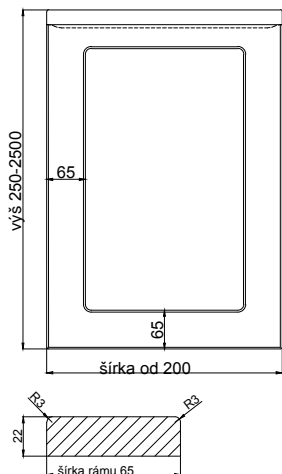

UF1

fólia

hrúbka čielka	22 mm
---------------	-------

hrúbka dvierok	22 mm
----------------	-------

max. výška	2500	1243
max. šírka	1243	2500

odborníci na dverka

prevedenie :

fólia jednofarebná, drevopod. a matná	ÁNO
fólia vysoko lesklá	ÁNO
matný lak	ÁNO
možnosti patinácie (lak)	---

čielka

záslepka

dvierka

vitrína

mriežka

DVIERA OHÝBANÉ

R240 VONK, R240 VNÚT	---
R 240 VNÚT, "S"	---
R450 VONK, R450 VNÚT	---
R1000 VONK, R1000 VNÚT	---

ĎALŠIE MOŽNOSTI VÝROBKU