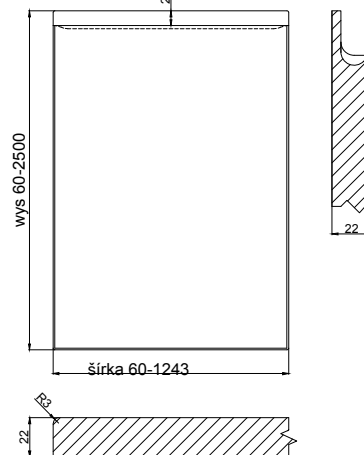

UF1

fólia

hrúbka čielka	22 mm
---------------	-------

hrúbka dvierok	22 mm
----------------	-------

max. výška	2500	1243
max. šírka	1243	2500

odborníci na dverka

prevedenie :

fólia jednofarebná, drevopod. a matná	ÁNO
fólia vysoko lesklá	ÁNO
matný lak	ÁNO
možnosti patinácie (lak)	---

čielka

záslepka

dvierka

vitrína

mriežka

DVIERA OHÝBANÉ

R240 VONK, R240 VNÚT	---
R 240 VNÚT, "S"	---
R450 VONK, R450 VNÚT	---
R1000 VONK, R1000 VNÚT	---

ĎALŠIE MOŽNOSTI VÝROBKU