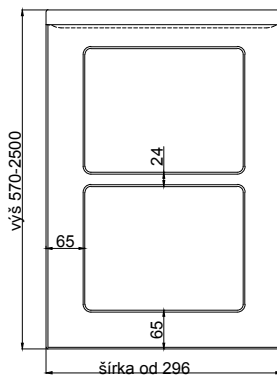

UF1

fólia

hrúbka čielka	22 mm
---------------	-------

hrúbka dvierok	22 mm
----------------	-------

max. výška	2500	1243
max. šírka	1243	2500

odborníci na dverka

prevedenie :

fólia jednofarebná, drevopod. a matná	ÁNO
fólia vysoko lesklá	ÁNO
matný lak	ÁNO
možnosti patinácie (lak)	---

čielka

záslepka

dvierka

vitrína

mriežka

DVIERA OHÝBANÉ

R240 VONK, R240 VNÚT	---
R 240 VNÚT, "S"	---
R450 VONK, R450 VNÚT	---
R1000 VONK, R1000 VNÚT	---

ĎALŠIE MOŽNOSTI VÝROBKU