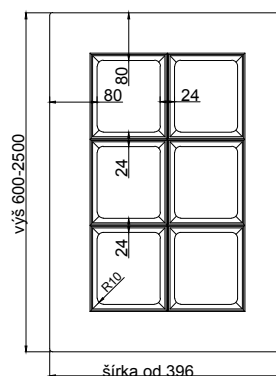

TRAPANI

odborníci na dverka

hrúbka čielka	18 mm	
hrúbka dvierok	18 mm	
	kresba zvislo *	vodorovne *
max. výška	2500	1243
max. šírka	1243	2500

* netýka sa priečných fólií

prevedenie :

fólia jednofarebná, drevopod. a matná	ÁNO
fólia vysoko lesklá	---
matný lak	ÁNO
možnosti patinácie (fólia, lak)	ÁNO

vitřina

mriežka 4 okná

mriežka 6 okien

vitřina ostré rohy

mriežka ostré rohy (4 okná)

mriežka ostré rohy (6 okien)

mriežka X

mriežka B (4 okná)