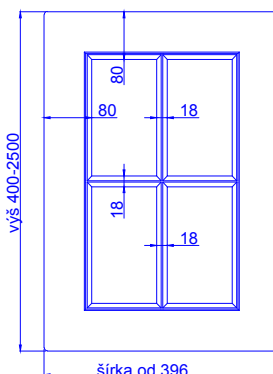

TRAPANI

odborníci na dverka

hrúbka čielka	18 mm	
hrúbka dvierok	18 mm	
	kresba zvislo *	vodorovne *
max. výška	2500	1243
max. šírka	1243	2500

* netýka sa priečných fólií

prevedenie :

fólia jednofarebná, drevopod. a matná	ÁNO
fólia vysoko lesklá	---
matný lak	ÁNO
možnosti patinácie (fólia, lak)	ÁNO

vitřina

mriežka 4 okná

mriežka 6 okien

vitřina ostré rohy

mriežka ostré rohy (4 okná)

mriežka ostré rohy (6 okien)

mriežka X

mriežka B (4 okná)