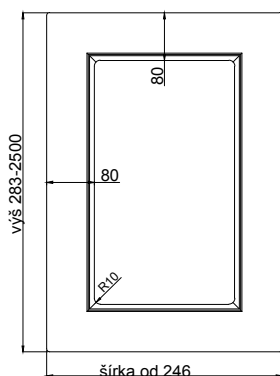

TRAPANI

odborníci na dverka

hrúbka čielka	18 mm	
hrúbka dvierok	18 mm	
	kresba zvislo *	vodorovne *
max. výška	2500	1243
max. šírka	1243	2500

* netýka sa priečných fólií

prevedenie :

fólia jednofarebná, drevopod. a matná	ÁNO
fólia vysoko lesklá	---
matný lak	ÁNO
možnosti patinácie (fólia, lak)	ÁNO

vitřina