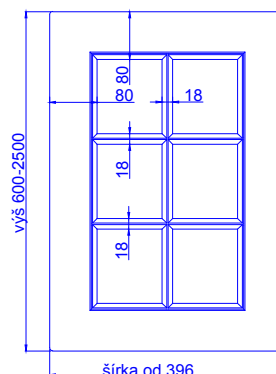

mriežka B (6 okien)

modrým značené elementy - sú dostupné iba v lakovanom prevedení