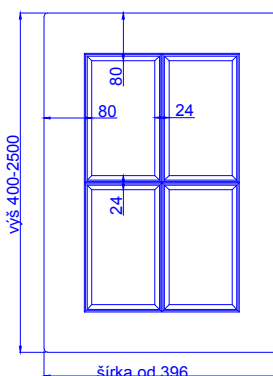

TRAPANI

odborníci na dverka

hrúbka čielka	18 mm	
hrúbka dvierok	18 mm	
	kresba zvislo *	vodorovne *
max. výška	2500	1243
max. šírka	1243	2500

* netýka sa priečných fólií

prevedenie :

fólia jednofarebná, drevopod. a matná	ÁNO
fólia vysoko lesklá	---
matný lak	ÁNO
možnosti patinácie (fólia, lak)	ÁNO

vitřina

mriežka 4 okná

mriežka 6 okien

vitřina ostré rohy

mriežka ostré rohy (4 okná)

mriežka ostré rohy (6 okien)

mriežka X

mriežka B (4 okná)