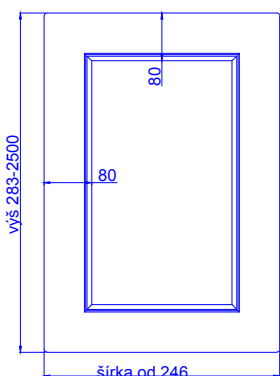

TRAPANI

odborníci na dverka

hrúbka čielka	18 mm	
hrúbka dvierok	18 mm	
	kresba zvislo *	vodorovne *
max. výška	2500	1243
max. šírka	1243	2500

* netýka sa priečných fólií

prevedenie :

fólia jednofarebná, drevopod. a matná	ÁNO
fólia vysoko lesklá	---
matný lak	ÁNO
možnosti patinácie (fólia, lak)	ÁNO

vitřina

mriežka 4 okná

mriežka 6 okien

vitřina ostré rohy

mriežka ostré rohy (4 okná)

mriežka ostré rohy (6 okien)

mriežka X

mriežka B (4 okná)