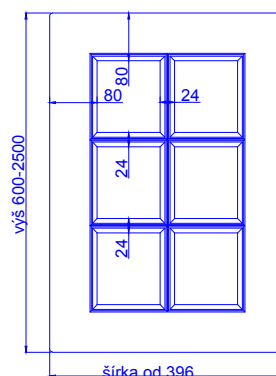

TRAPANI

odborníci na dverka

hrúbka čielka	18 mm	
hrúbka dvierok	18 mm	
	kresba zvislo *	vodorovne *
max. výška	2500	1243
max. šírka	1243	2500

* netýka sa priečných fólií

prevedenie :

fólia jednofarebná, drevopod. a matná	ÁNO
fólia vysoko lesklá	---
matný lak	ÁNO
možnosti patinácie (fólia, lak)	ÁNO

vitřina

mriežka 4 okná

mriežka 6 okien

vitřina ostré rohy

mriežka ostré rohy (4 okná)

mriežka ostré rohy (6 okien)

mriežka X

mriežka B (4 okná)