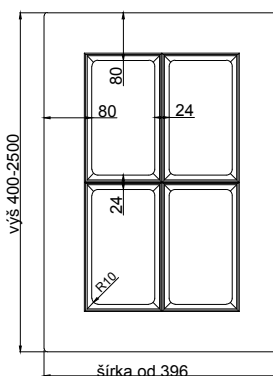

TRAPANI

odborníci na dverka

hrúbka čielka	18 mm	
hrúbka dvierok	18 mm	
	kresba zvislo *	vodorovne *
max. výška	2500	1243
max. šírka	1243	2500

* netýka sa priečných fólií

prevedenie :

fólia jednofarebná, drevopod. a matná	ÁNO
fólia vysoko lesklá	---
matný lak	ÁNO
možnosti patinácie (fólia, lak)	ÁNO

vitřina

mriežka 4 okná

mriežka 6 okien

vitřina ostré rohy

mriežka ostré rohy (4 okná)

mriežka ostré rohy (6 okien)

mriežka X

mriežka B (4 okná)