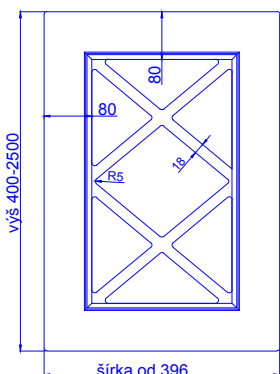

TRAPANI

odborníci na dverka

hrúbka čielka	18 mm	
hrúbka dvierok	18 mm	
	kresba zvislo *	vodorovne *
max. výška	2500	1243
max. šírka	1243	2500

* netýka sa priečných fólií

prevedenie :

fólia jednofarebná, drevopod. a matná	ÁNO
fólia vysoko lesklá	---
matný lak	ÁNO
možnosti patinácie (fólia, lak)	ÁNO

vitřina

mriežka 4 okná

mriežka 6 okien

vitřina ostré rohy

mriežka ostré rohy (4 okná)

mriežka ostré rohy (6 okien)

mriežka X

mriežka B (4 okná)