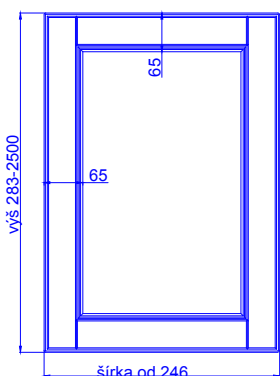

TECHNICKÁ KARTA

TOLEDO

odborníci na dverka

hrúbka čielka	18 mm
---------------	-------

hrúbka dveriek	18 mm
----------------	-------

	kresba zvislo *	vodorovne *
max. výška	2500	1243
max. šírka	1243	2500

* netýka sa priečných fólií

vitřina

mriežka 4 okná

mriežka 6 okien

vitřina ostré rohy

mriežka ostré rohy (4 okná)

mriežka ostré rohy (6 okien)

mriežka X

mriežka B (4 okná)