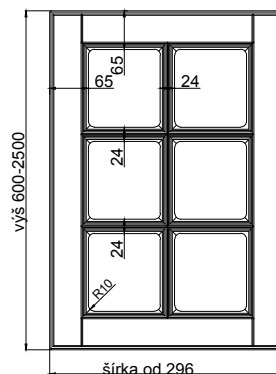

mriežka 6 okien