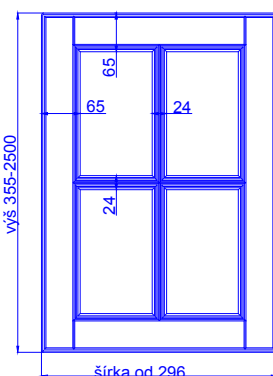

TECHNICKÁ KARTA

TOLEDO

odborníci na dverka

hrúbka čielka	18 mm
---------------	-------

hrúbka dveriek	18 mm
----------------	-------

	kresba zvislo *	vodorovne *
max. výška	2500	1243
max. šírka	1243	2500

* netýka sa priečných fólií

vitřina

mriežka 4 okná

mriežka 6 okien

vitřina ostré rohy

mriežka ostré rohy (4 okná)

mriežka ostré rohy (6 okien)

mriežka X

mriežka B (4 okná)