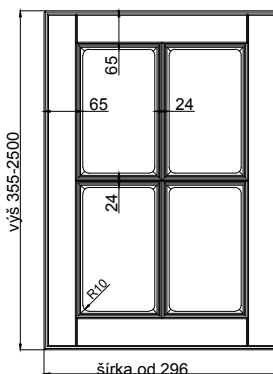

mriežka 4 okná