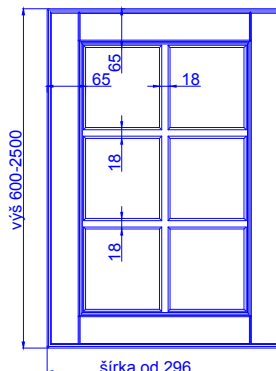

mriežka B (6 okien)

modrým značené elementy - sú dostupné iba v lakovanom prevedení