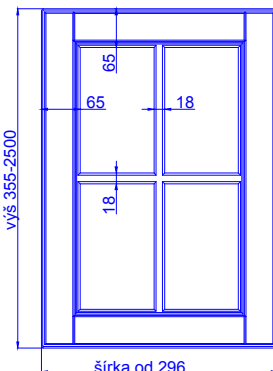

TECHNICKÁ KARTA

TOLEDO

odborníci na dverka

hrúbka čielka	18 mm
---------------	-------

hrúbka dveriek	18 mm
----------------	-------

	kresba zvislo *	vodorovne *
max. výška	2500	1243
max. šírka	1243	2500

* netýka sa priečných fólií

vitřina

mriežka 4 okná

mriežka 6 okien

vitřina ostré rohy

mriežka ostré rohy (4 okná)

mriežka ostré rohy (6 okien)

mriežka X

mriežka B (4 okná)