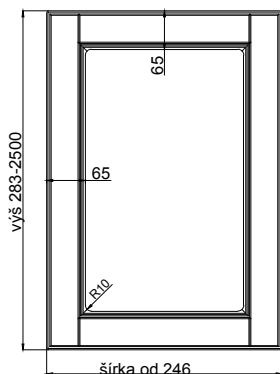

TECHNICKÁ KARTA

TOLEDO

odborníci na dverka

hrúbka čielka	18 mm

hrúbka dveriek	18 mm

	kresba zvislo *	vodorovne *
max. výška	2500	1243
max. šírka	1243	2500

* netýka sa priečných fólií

prevedenie :

fólia jednofarebná, drevopod. a matná	ÁNO

fólia vysoko lesklá	---

matný lak	ÁNO

možnosti patinácie (fólia, lak)	ÁNO

vitřina