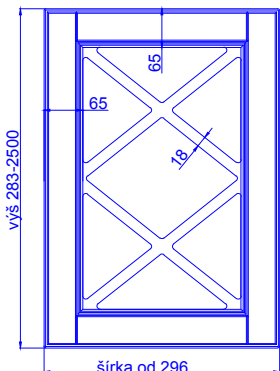

TECHNICKÁ KARTA

TOLEDO

odborníci na dverka

hrúbka čielka	18 mm
---------------	-------

hrúbka dveriek	18 mm
----------------	-------

	kresba zvislo *	vodorovne *
max. výška	2500	1243
max. šírka	1243	2500

* netýka sa priečných fólií

vitřina

mriežka 4 okná

mriežka 6 okien

vitřina ostré rohy

mriežka ostré rohy (4 okná)

mriežka ostré rohy (6 okien)

mriežka X

mriežka B (4 okná)