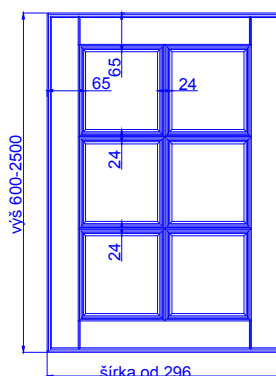

TECHNICKÁ KARTA

TOLEDO

odborníci na dverka

hrúbka čielka	18 mm
---------------	-------

hrúbka dveriek	18 mm
----------------	-------

	kresba zvislo *	vodorovne *
max. výška	2500	1243
max. šírka	1243	2500

* netýka sa priečných fólií

vitřina

mriežka 4 okná

mriežka 6 okien

vitřina ostré rohy

mriežka ostré rohy (4 okná)

mriežka ostré rohy (6 okien)

mriežka X

mriežka B (4 okná)