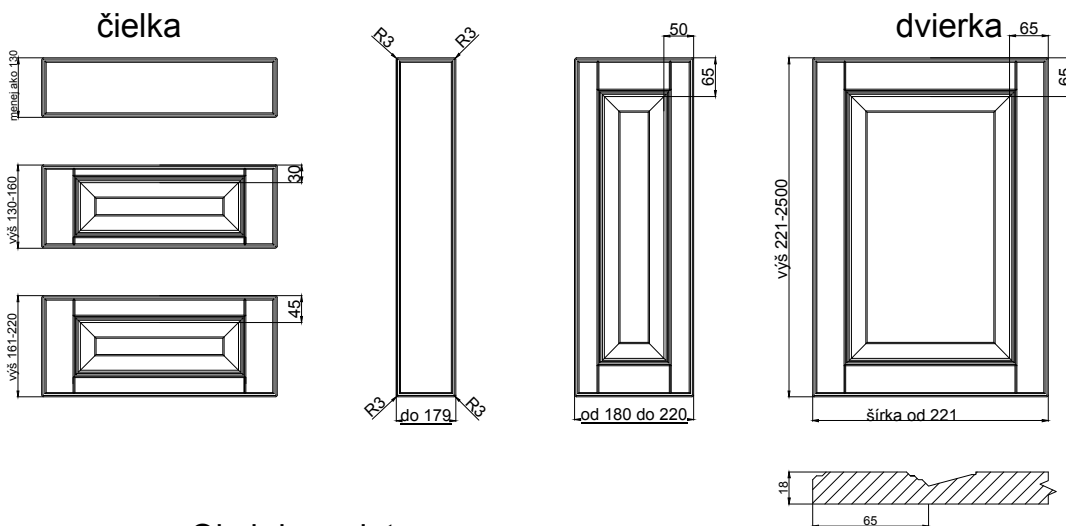

# TOLEDO

odborníci na dverka

hrúbka čielka	18 mm	
hrúbka dveriek	18 mm	
	kresba zvislo *	vodorovne *
max. výška	2500	1243
max. šírka	1243	2500

\* netýka sa priečných fólií

prevedenie :

fólia jednofarebná, drevopod. a matná	ÁNO
fólia vysoko lesklá	---
matný lak	ÁNO
možnosti patinácie (fólia, lak)	ÁNO

Ohyb komplet

Dvere ľavé aj pravé komplet

Vitrína ľavá aj pravá komplet

DVIERKA OHÝBANÉ

R 240 VONK	ÁNO
R 240 VNÚT, "S"	---
R450 VONK, R450 VNÚT	---
R1000 VONK, R1000 VNÚT	---

ĎALŠIE MOŽNOSTI VÝROBKU

OHYB KOMPLET	ÁNO
DVERE KOMPLET	ÁNO
DVERE DVOJ OHYB	---
LIŠTA POD VÍNO	ÁNO