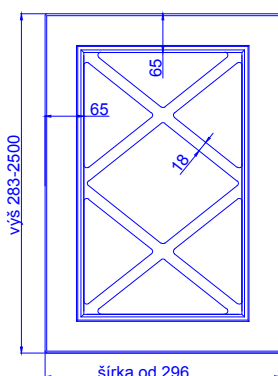

SAVONA

odborníci na dvierka

hrúbka čielka	18 mm
---------------	-------

hrúbka dvierok	18 mm
----------------	-------

	kresba zvislo *	vodorovne *
max. výška	2500	1243
max. šírka	1243	2500

* netýka sa priečných fólií

vitřina

mriežka 4 okná

mriežka 6 okien

vitřina

mriežka 4 okná

mriežka 6 okien

mriežka X

mriežka B (4 okná)