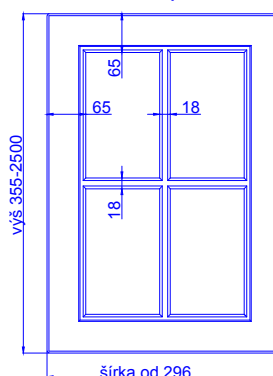

SAVONA

odborníci na dvierka

hrúbka čielka	18 mm
---------------	-------

hrúbka dvierok	18 mm
----------------	-------

	kresba zvislo *	vodorovne *
max. výška	2500	1243
max. šírka	1243	2500

* netýka sa priečných fólií

vitřina

mriežka 4 okná

mriežka 6 okien

vitřina

mriežka 4 okná

mriežka 6 okien

mriežka X

mriežka B (4 okná)