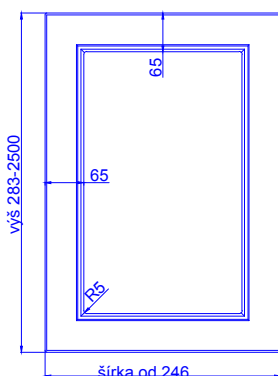

SAVONA

odborníci na dvierka

hrúbka čielka	18 mm
---------------	-------

hrúbka dvierok	18 mm
----------------	-------

	kresba zvislo *	vodorovne *
max. výška	2500	1243
max. šírka	1243	2500

* netýka sa priečných fólií

vitřina

mriežka 4 okná

mriežka 6 okien

vitřina

mriežka 4 okná

mriežka 6 okien

mriežka X

mriežka B (4 okná)