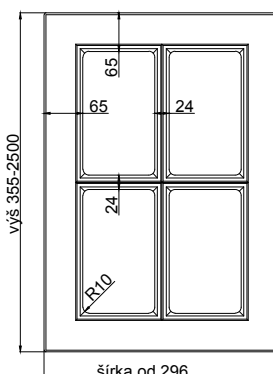

mriežka 4 okná