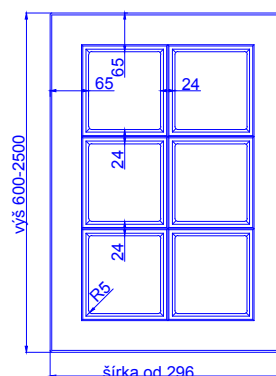

SAVONA

odborníci na dvierka

hrúbka čielka	18 mm
---------------	-------

hrúbka dvierok	18 mm
----------------	-------

	kresba zvislo *	vodorovne *
max. výška	2500	1243
max. šírka	1243	2500

* netýka sa priečných fólií

vitřina

mriežka 4 okná

mriežka 6 okien

vitřina

mriežka 4 okná

mriežka 6 okien

mriežka X

mriežka B (4 okná)