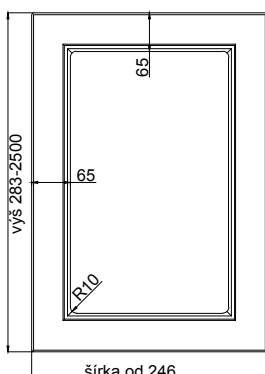

SAVONA

odborníci na dvierka

hrúbka čielka	18 mm

hrúbka dvierok	18 mm

	kresba zvislo *	vodorovne *
max. výška	2500	1243
max. šírka	1243	2500

* netýka sa priečných fólií

prevedenie :

vybrané drevopodobné fólie	ÁNO

fólia vysoko lesklé	---

matný lak	ÁNO

možnosti patinácie	ÁNO

vitřina