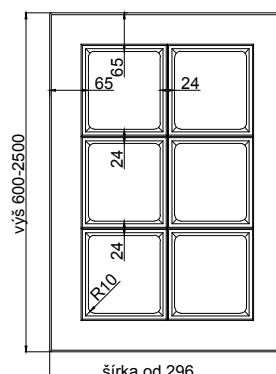

mriežka 6 okien