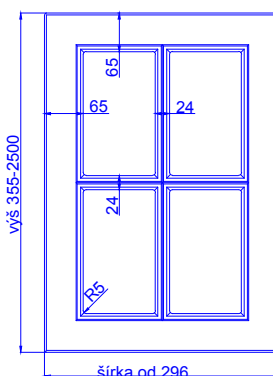

SAVONA

odborníci na dvierka

hrúbka čielka	18 mm
---------------	-------

hrúbka dvierok	18 mm
----------------	-------

	kresba zvislo *	vodorovne *
max. výška	2500	1243
max. šírka	1243	2500

* netýka sa priečných fólií

vitřina

mriežka 4 okná

mriežka 6 okien

vitřina

mriežka 4 okná

mriežka 6 okien

mriežka X

mriežka B (4 okná)