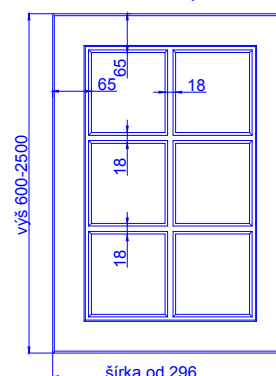

mriežka B (6 okien)

modrým značené elementy - sú dostupné iba v lakovanom prevedení