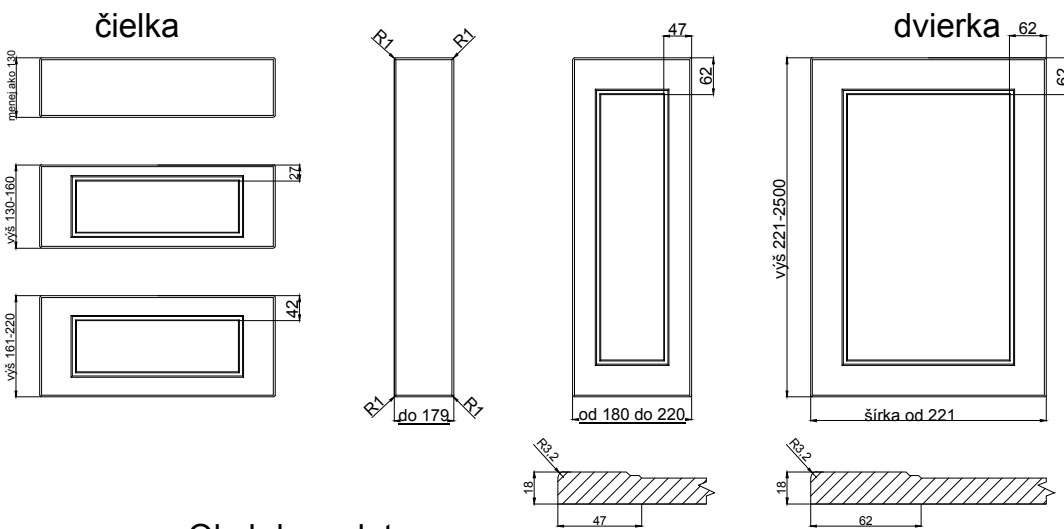

SAVONA

odborníci na dverka

hrúbka čielka	18 mm	
hrúbka dverok	18 mm	
	kresba zvislo *	vodorovne *
max. výška	2500	1243
max. šírka	1243	2500

* netýka sa priečných fólií

prevedenie :

vybrané drevopodobné fólie	ÁNO
fólie vysoko lesklé	---
matný lak	ÁNO
možnosti patinácie	ÁNO

Ohyb komplet

Dvere ľavé aj pravé komplet

Vitrína ľavá aj pravá komplet

DVIERKA OHÝBANÉ

R 240 VONK	---
R 240 VNÚT, "S"	---
R450 VONK, R450 VNÚT	---
R1000 VONK, R1000 VNÚT	---

ĎALŠIE MOŽNOSTI VÝROBKU

OHYB KOMPLET	ÁNO
DVERE KOMPLET	ÁNO
DVERE DVOJ OHYB	ÁNO
LIŠTA POD VÍNO	ÁNO