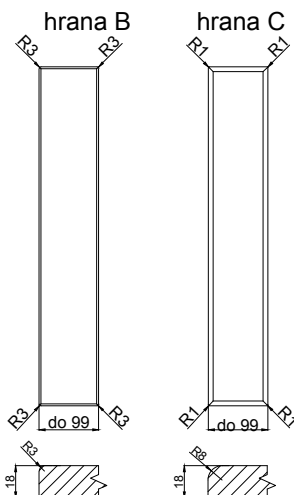

RING

lakované

hrúbka čielka	18 mm	
---------------	-------	--

hrúbka dvierok	18 mm	
----------------	-------	--

max. výška	2500	1243
max. šírka	1243	2500

DVIERKA OHÝBANÉ

R 240 VONK	---
R 240 VNÚT, "S"	---
R450 VONK, R450 VNÚT	---
R1000 VONK, R1000 VNÚT	---

ĎALŠIE MOŽNOSTI VÝROBKU

OHYB KOMPLET	ÁNO
DVERE KOMPLET	ÁNO
DVERE DVOJ OHYB	ÁNO
LIŠŤA POD VÍNO	ÁNO

ŠUFLÍK NA PALEC	ÁNO
VITRÍNA KOMPLET	ÁNO
VITRÍNA DVOJ OHYB	ÁNO
VITRÍNA MRIEŽKA	ÁNO

odborníci na dvierka

prevedenie :