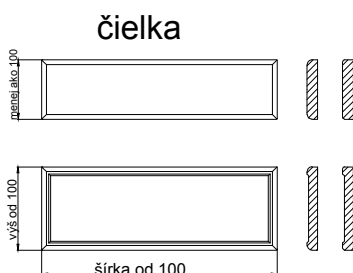

RING

lakované

hrúbka čielka	18 mm	
---------------	-------	--

hrúbka dvierok	18 mm	
----------------	-------	--

max. výška	2500	1243
max. šírka	1243	2500

DVIERKA OHÝBANÉ

R 240 VONK	---
R 240 VNÚT, "S"	---
R450 VONK, R450 VNÚT	---
R1000 VONK, R1000 VNÚT	---

ĎALŠIE MOŽNOSTI VÝROBKU

OHYB KOMPLET	ÁNO
DVERE KOMPLET	ÁNO
DVERE DVOJ OHYB	ÁNO
LIŠŤA POD VÍNO	ÁNO

ŠUFLÍK NA PALEC	ÁNO
VITRÍNA KOMPLET	ÁNO
VITRÍNA DVOJ OHYB	ÁNO
VITRÍNA MRIEŽKA	ÁNO

odborníci na dvierka

prevedenie :