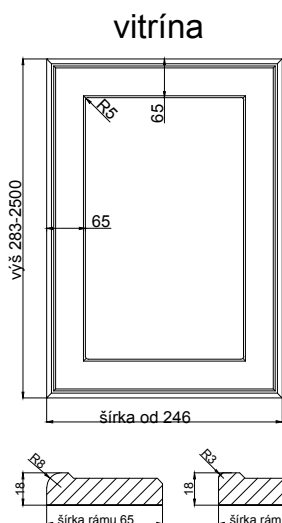

RING

lakované

hrúbka čielka	18 mm	
---------------	-------	--

hrúbka dvierok	18 mm	
----------------	-------	--

max. výška	2500	1243
max. šírka	1243	2500

DVIERKA OHÝBANÉ

R 240 VONK	---
R 240 VNÚT, "S"	---
R450 VONK, R450 VNÚT	---
R1000 VONK, R1000 VNÚT	---