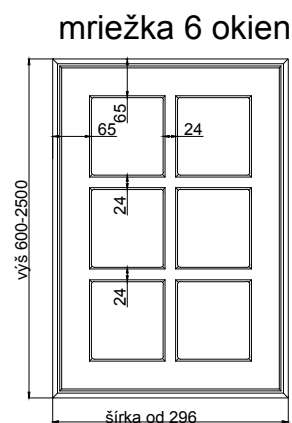

RING

lakované

hrúbka čielka	18 mm	
---------------	-------	--

hrúbka dvierok	18 mm	
----------------	-------	--

max. výška	2500	1243
max. šírka	1243	2500

DVIERKA OHÝBANÉ

R 240 VONK	---
R 240 VNÚT, "S"	---
R450 VONK, R450 VNÚT	---
R1000 VONK, R1000 VNÚT	---