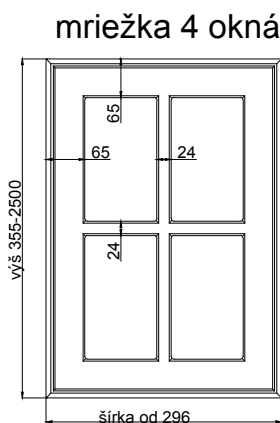

RING

lakované

hrúbka čielka	18 mm	
---------------	-------	--

hrúbka dvierok	18 mm	
----------------	-------	--

max. výška	2500	1243
max. šírka	1243	2500

DVIERKA OHÝBANÉ

R 240 VONK	---
R 240 VNÚT, "S"	---
R450 VONK, R450 VNÚT	---
R1000 VONK, R1000 VNÚT	---