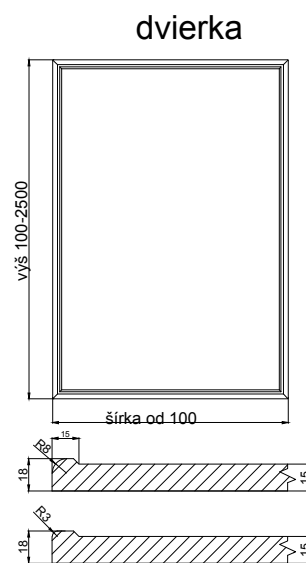

RING

lakované

hrúbka čielka	18 mm	
---------------	-------	--

hrúbka dvierok	18 mm	
----------------	-------	--

max. výška	2500	1243
max. šírka	1243	2500

DVIERKA OHÝBANÉ

R 240 VONK	---
R 240 VNÚT, "S"	---
R450 VONK, R450 VNÚT	---
R1000 VONK, R1000 VNÚT	---