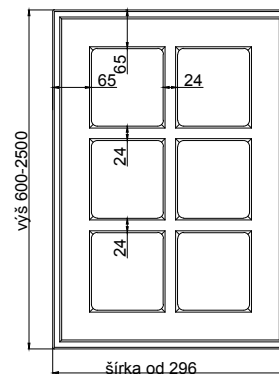

RING

fólia

hrúbka čielka	19 mm	
hrúbka dvierok	19 mm	
	kresba zvislo *	vodorovne *
max. výška	2500	1243
max. šírka	1243	2500

* netýka sa priečných fólií

čielka

odborníci na dverka

prevedenie :

fólia jednofarebná, drevopod. a matná	ÁNO
fólia vysoko lesklá	---
matný lak	---
možnosti patinácie (fólia)	ÁNO

dvierka

vitrína

szpros 4 okna

szpros 6 okien

DVIERKA OHÝBANÉ

R 240 VONK	---
R 240 VNÚT, "S"	---
R450 VONK, R450 VNÚT	---
R1000 VONK, R1000 VNÚT	---

ĎALŠIE MOŽNOSTI VÝROBKU

OHYB KOMPLET	---
DVERE KOMPLET	---
DVERE DVOJ OHYB	---
LIŠTA POD VÍNO	ÁNO