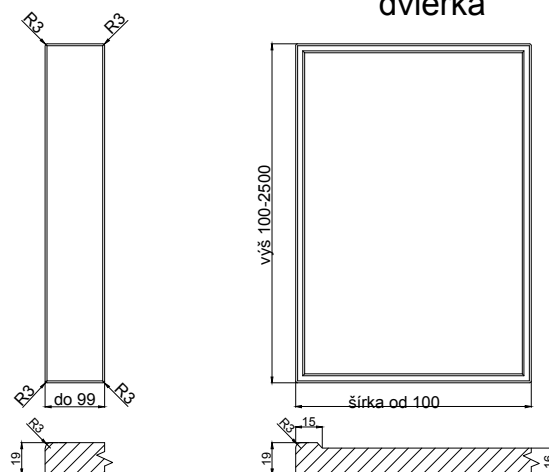

RING

fólia

hrúbka čielka	19 mm	
hrúbka dvierok	19 mm	
	kresba zvislo *	vodorovne *
max. výška	2500	1243
max. šírka	1243	2500

* netýka sa priečných fólií

čielka

odborníci na dverka

prevedenie :

fólia jednofarebná, drevopod. a matná	ÁNO
fólia vysoko lesklá	---
matný lak	---
možnosti patinácie (fólia)	ÁNO

dvierka

vitrína

szpros 4 okna

szpros 6 okien

DVIERKA OHÝBANÉ

R 240 VONK	---
R 240 VNÚT, "S"	---
R450 VONK, R450 VNÚT	---
R1000 VONK, R1000 VNÚT	---

ĎALŠIE MOŽNOSTI VÝROBKU

OHYB KOMPLET	---
DVERE KOMPLET	---
DVERE DVOJ OHYB	---
LIŠTA POD VÍNO	ÁNO