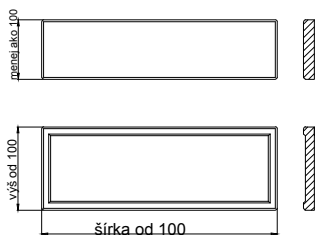

RING

fólia

hrúbka čielka	19 mm	
hrúbka dvierok	19 mm	
	kresba zvislo *	vodorovne *
max. výška	2500	1243
max. šírka	1243	2500

* netýka sa priečných fólií

čielka

odborníci na dverka

prevedenie :

fólia jednofarebná, drevopod. a matná	ÁNO
fólia vysoko lesklá	---
matný lak	---
možnosti patinácie (fólia)	ÁNO