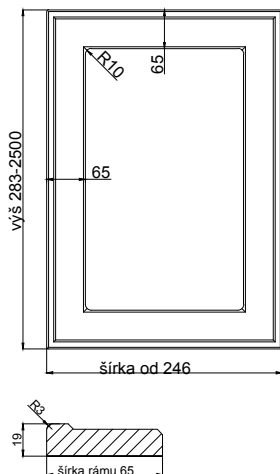

RING

fólia

hrúbka čielka	19 mm	
hrúbka dvierok	19 mm	
	kresba zvislo *	vodorovne *
max. výška	2500	1243
max. šírka	1243	2500

* netýka sa priečných fólií

čielka

odborníci na dverka

prevedenie :

fólia jednofarebná, drevopod. a matná	ÁNO
fólia vysoko lesklá	---
matný lak	---
možnosti patinácie (fólia)	ÁNO

dvierka

vitrína

szpros 4 okna

szpros 6 okien

DVIERKA OHÝBANÉ

R 240 VONK	---
R 240 VNÚT, "S"	---
R450 VONK, R450 VNÚT	---
R1000 VONK, R1000 VNÚT	---

ĎALŠIE MOŽNOSTI VÝROBKU

OHYB KOMPLET	---
DVERE KOMPLET	---
DVERE DVOJ OHYB	---
LIŠTA POD VÍNO	ÁNO

ŠUFLÍK NA PALEC	ÁNO
VITRÍNA KOMPLET	---
VITRÍNA DVOJ OHYB	---
VITRÍNA MRIEŽKA	ÁNO