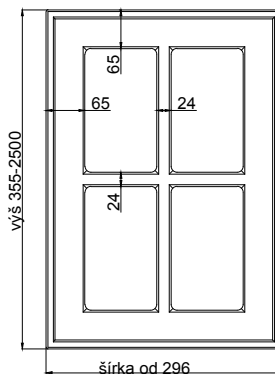

szpros 4 okna