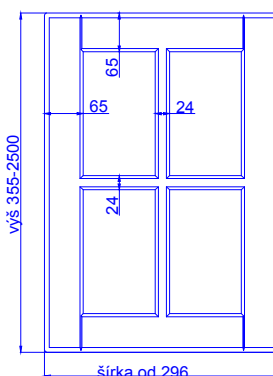

mriežka ostré rohy (4 okná)