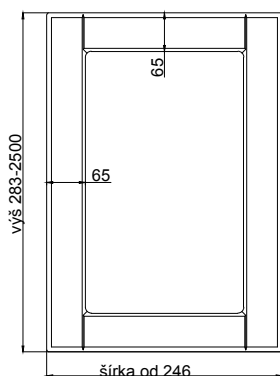

TECHNICKÁ KARTA

IBIZA

odborníci na dverka

hrúbka čielka	18 mm

hrúbka dvierok	18 mm

	kresba zvislo *	vodorovne *
max. výška	2500	1243
max. šírka	1243	2500

* netýka sa priečných fólií

prevedenie :

fólia jednofarebná, drevopod. a matná	ÁNO

fólia vysoko lesklá	---

matný lak	ÁNO

možnosť patinácie (fólia, lak)	ÁNO

vitřina