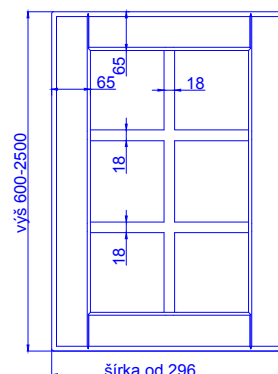

mriežka B (6 okien)

modrým značené elementy - sú dostupné iba v lakovanom prevedení