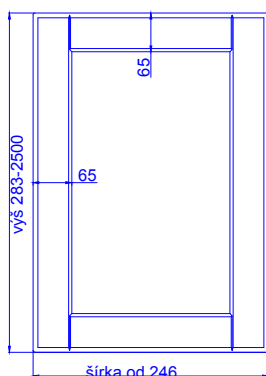

vitřina ostré rohy