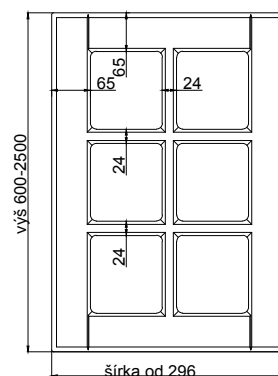

mriežka 6 okien