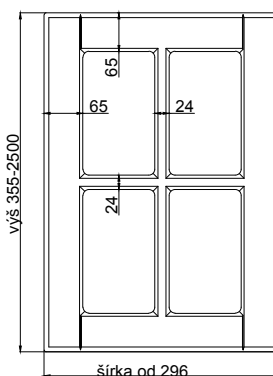

mriežka 4 okná