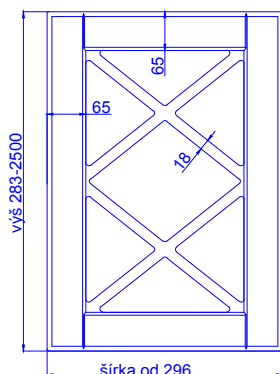

## IBIZA

odborníci na dverka

hrúbka čielka	18 mm
---------------	-------

hrúbka dvierok	18 mm
----------------	-------

	kresba zvislo *	vodorovne *
max. výška	2500	1243
max. šírka	1243	2500

\* netýka sa priečných fólií

vitřina

mriežka 4 okná

mriežka 6 okien

vitřina ostré rohy

mriežka ostré rohy (4 okná)

mriežka ostré rohy (6 okien)

mriežka X

mriežka B (4 okná)