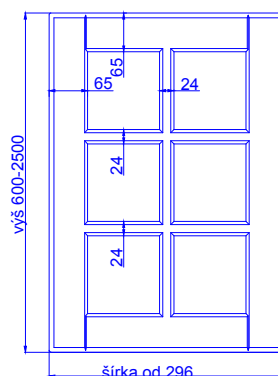

mriežka ostré rohy (6 okien)