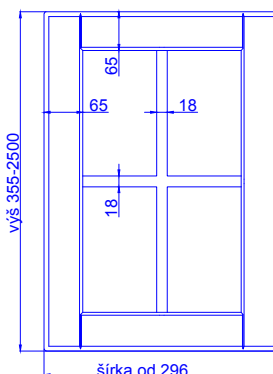

mriežka B (4 okná)