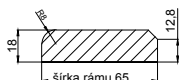

TECHNICKÁ KARTA

IBIZA

odborníci na dverka

hrúbka čielka	18 mm

hrúbka dvierok	18 mm

	kresba zvislo *	vodorovne *
max. výška	2500	1243
max. šírka	1243	2500

* netýka sa priečných fólií

prevedenie :

fólia jednofarebná, drevopod. a matná	ÁNO

fólia vysoko lesklá	---

matný lak	ÁNO

možnosť patinácie (fólia, lak)	ÁNO

mriežka 6 okien

modrým značené elementy - sú dostupné iba v lakovanom prevedení