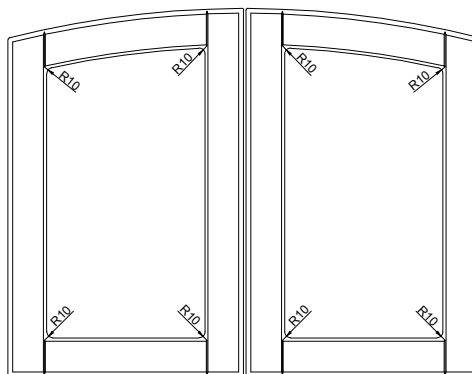

IBIZA

odborníci na dverka

hrúbka čielka	18 mm	
hrúbka dvierok	18 mm	
	kresba zvislo *	vodorovne *
max. výška	2500	1243
max. šírka	1243	2500

* netýka sa priečných fóii

prevedenie :

fólia jednofarebná, drevopod. a matná	ÁNO
fólia vysoko lesklá	---
matný lak	ÁNO
možnosť patinácie (fólia, lak)	ÁNO

Ohyb komplet

Dvere ľavé aj pravé komplet

Vitrína ľavá aj pravá komplet

DVIERKA OHÝBANÉ

R 240 VONK	ÁNO
R 240 VNÚT, "S"	---
R450 VONK, R450 VNÚT	---
R1000 VONK, R1000 VNÚT	---

ĎALŠIE MOŽNOSTIVÝROBKU

OHYB KOMPLET	ÁNO
DVERE KOMPLET	ÁNO
DVERE DVOJ OHYB	---
LIŠTA POD VÍNO	ÁNO