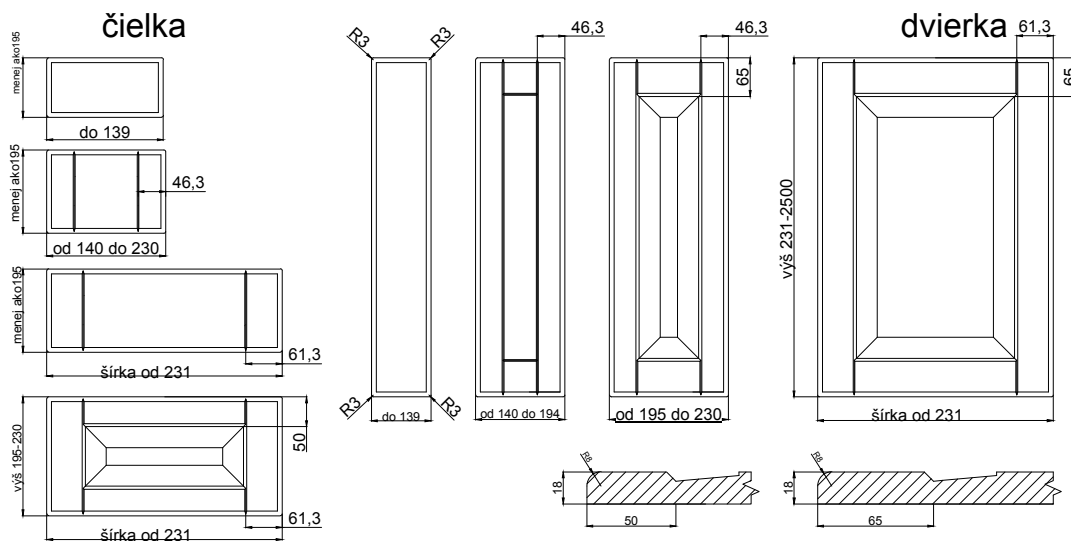

IBIZA

odborníci na dverka

hrúbka čielka	18 mm	
hrúbka dvierok	18 mm	
	kresba zvislo *	vodorovne *
max. výška	2500	1243
max. šírka	1243	2500

* netýka sa priečných fóii

prevedenie :

fólia jednofarebná, drevopod. a matná	ÁNO
fólia vysoko lesklá	---
matný lak	ÁNO
možnosť patinácie (fólia, lak)	ÁNO

Ohyb komplet

Dvere ľavé aj pravé komplet

Vitrína ľavá aj pravá komplet

DVIERKA OHÝBANÉ

R 240 VONK	ÁNO
R 240 VNÚT, "S"	---
R450 VONK, R450 VNÚT	---
R1000 VONK, R1000 VNÚT	---

ĎALŠIE MOŽNOSTIVÝROBKU

OHYB KOMPLET	ÁNO
DVERE KOMPLET	ÁNO
DVERE DVOJ OHYB	---
LIŠTA POD VÍNO	ÁNO