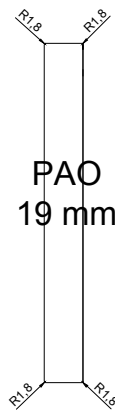

TECHNICKÁ KARTA

FASSA

hrúbka čielka	19 mm	
---------------	-------	--

hrúbka dvierok	19 mm	
----------------	-------	--

max. výška	1243	1243
max. šírka	1243	1243

odborníci na dverka

prevedenie :

fólia jednofarebná, drevopod. a matná	ÁNO
---------------------------------------	-----

fólia vysoko lesklá	ÁNO
---------------------	-----

matný lak	---
-----------	-----

možnosť patinácie (fólia)	ÁNO
---------------------------	-----

čielka

dvierka

vitrina