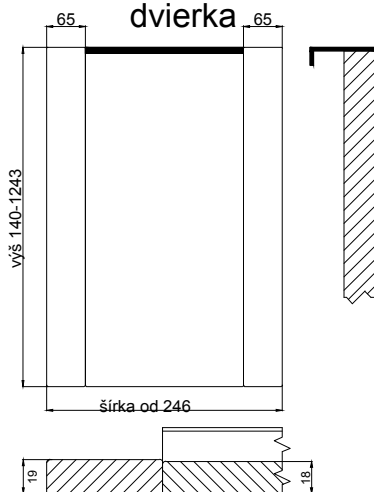

TECHNICKÁ KARTA

FASSA

hrúbka čielka	19 mm	

hrúbka dvierok	19 mm	

max. výška	1243	1243
max. šírka	1243	1243

odborníci na dverka

prevedenie :

fólia jednofarebná, drevopod. a matná	ÁNO

fólia vysoko lesklá	ÁNO

matný lak	---

možnosť patinácie (fólia)	ÁNO

čielka

dvierka