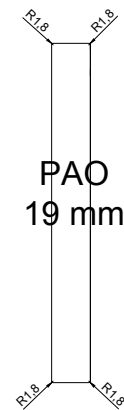

TECHNICKÁ KARTA

FASSA

hrúbka čielka	19 mm	
---------------	-------	--

hrúbka dvierok	19 mm	
----------------	-------	--

max. výška	1243	1243
max. šírka	1243	1243

odborníci na dverka

prevedenie :

fólia jednofarebná, drevopod. a matná	ÁNO
---------------------------------------	-----

fólia vysoko lesklá	ÁNO
---------------------	-----

matný lak	---
-----------	-----

možnosť patinácie (fólia)	ÁNO
---------------------------	-----

čielka

dvierka

vitrina