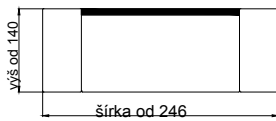

prevedenie :

fólia jednofarebná, drevopod. a matná	ÁNO

fólia vysoko lesklá	ÁNO

matný lak	---

možnosť patinácie (fólia)	ÁNO

čielka