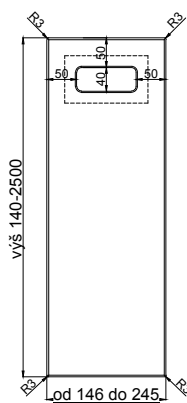

ENNA

dvierka lacobel lak

hrúbka čielka	22 mm

hrúbka dvierok	

max. výška	2500	1243
max. šírka	1243	2500

odborníci na dvierka

prevedenie :

fólia jednofarebná, drevopod. a matná	---
fólia vysoko lesklá	---
matný lak	ÁNO
možnosť patinácie (lak)	---

čielka

dvierka

vitrína

mriežka

DVIERKA OHÝBANÉ

R240 VONK, R240 VNÚT	---
R 240 VNÚT, "S"	---
R450 VONK, R450 VNÚT	---
R1000 VONK, R1000 VNÚT	---

ĎALŠIE MOŽNOSTI VÝROBKU:

OHYB KOMPLET	---
DVERE KOMPLET	---
DVERE DVOJ OHYB	---
LIŠTA POD VÍNO	ÁNO

ŠUFLÍK NA PALEC	ÁNO
VITRÍNA KOMPLET	---
VITRÍNA DVOJ OHYB	---
VITRÍNA MRIEŽKA	ÁNO