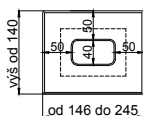

ENNA

dvierka lacobel lak

hrúbka čielka	22 mm

hrúbka dvierok	

max. výška	2500	1243
max. šírka	1243	2500

odborníci na dvierka

prevedenie :

fólia jednofarebná, drevopod. a matná	---
fólia vysoko lesklá	---
matný lak	ÁNO
možnosť patinácie (lak)	---

čielka

dvierka

vitrína

mriežka

DVIERKA OHÝBANÉ

R240 VONK, R240 VNÚT	---
R 240 VNÚT, "S"	---
R450 VONK, R450 VNÚT	---
R1000 VONK, R1000 VNÚT	---

ĎALŠIE MOŽNOSTI VÝROBKU:

OHYB KOMPLET	---
DVERE KOMPLET	---
DVERE DVOJ OHYB	---
LIŠTA POD VÍNO	ÁNO

ŠUFLÍK NA PALEC	ÁNO
VITRÍNA KOMPLET	---
VITRÍNA DVOJ OHYB	---
VITRÍNA MRIEŽKA	ÁNO