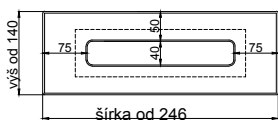

ENNA

dvierka lacobel lak

hrúbka čielka	22 mm

hrúbka dvierok	

max. výška	2500	1243
max. šírka	1243	2500

odborníci na dvierka

prevedenie :

fólia jednofarebná, drevopod. a matná	---
fólia vysoko lesklá	---
matný lak	ÁNO
možnosť patinácie (lak)	---

čielka

dvierka

vitrína

mriežka

DVIERKA OHÝBANÉ

R240 VONK, R240 VNÚT	---
R 240 VNÚT, "S"	---
R450 VONK, R450 VNÚT	---
R1000 VONK, R1000 VNÚT	---

ĎALŠIE MOŽNOSTI VÝROBKU:

OHYB KOMPLET	---
DVERE KOMPLET	---
DVERE DVOJ OHYB	---
LIŠTA POD VÍNO	ÁNO

ŠUFLÍK NA PALEC	ÁNO
VITRÍNA KOMPLET	---
VITRÍNA DVOJ OHYB	---
VITRÍNA MRIEŽKA	ÁNO