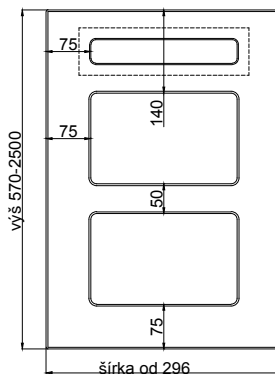

ENNA

dvierka lacobel lak

hrúbka čielka	22 mm
---------------	-------

hrúbka dvierok	
----------------	--

max. výška	2500	1243
max. šírka	1243	2500

odborníci na dvierka

prevedenie :

fólia jednofarebná, drevopod. a matná	---
fólia vysoko lesklá	---
matný lak	ÁNO
možnosť patinácie (lak)	---

čielka

dvierka

vitrína

mriežka

DVIERKA OHÝBANÉ

R240 VONK, R240 VNÚT	---
R 240 VNÚT, "S"	---
R450 VONK, R450 VNÚT	---
R1000 VONK, R1000 VNÚT	---

ĎALŠIE MOŽNOSTI VÝROBKU:

OHYB KOMPLET	---
DVERE KOMPLET	---
DVERE DVOJ OHYB	---
LIŠTA POD VÍNO	ÁNO