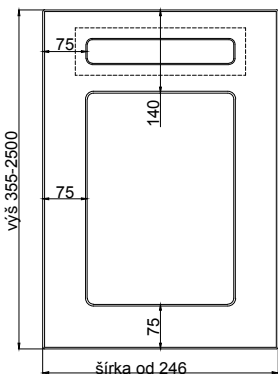

ENNA

dvierka lacobel lak

hrúbka čielka	22 mm

hrúbka dvierok	

max. výška	2500	1243
max. šírka	1243	2500

odborníci na dvierka

prevedenie :

fólia jednofarebná, drevopod. a matná	---
fólia vysoko lesklá	---
matný lak	ÁNO
možnosť patinácie (lak)	---

čielka

dvierka

vitrína

mriežka

DVIERKA OHÝBANÉ

R240 VONK, R240 VNÚT	---
R 240 VNÚT, "S"	---
R450 VONK, R450 VNÚT	---
R1000 VONK, R1000 VNÚT	---

ĎALŠIE MOŽNOSTI VÝROBKU:

OHYB KOMPLET	---
DVERE KOMPLET	---
DVERE DVOJ OHYB	---
LIŠTA POD VÍNO	ÁNO

ŠUFLÍK NA PALEC	ÁNO
VITRÍNA KOMPLET	---
VITRÍNA DVOJ OHYB	---
VITRÍNA MRIEŽKA	ÁNO