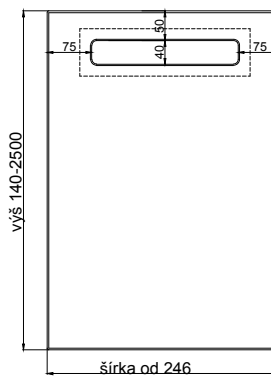

ENNA

dvierka lacobel lak

hrúbka čielka	22 mm

hrúbka dvierok	

max. výška	2500	1243
max. šírka	1243	2500

odborníci na dvierka

prevedenie :

fólia jednofarebná, drevopod. a matná	---
fólia vysoko lesklá	---
matný lak	ÁNO
možnosť patinácie (lak)	---

čielka

dvierka