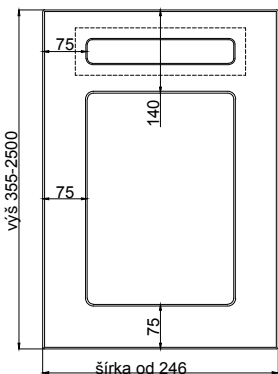

ENNA

dvierka lacobel fólia

hrúbka čielka	22 mm

hrúbka dvierok	22 mm

max. výška	2500	1243
max. šírka	1243	2500

odborníci na dvierka

prevedenie :

fólia jednofarebná, drevopod. a matná	ÁNO
fólia vysoko lesklá	ÁNO
matný lak	---
možnosť patinácie (lak)	---

vitrina

DVIERKA OHÝBANÉ

R240 VONK, R240 VNÚT	---
R 240 VNÚT, "S"	---
R450 VONK, R450 VNÚT	---
R1000 VONK, R1000 VNÚT	---

ĎALŠIE MOŽNOSTI VÝROBKU:

OHYB KOMPLET	---
DVERE KOMPLET	---
DVERE DVOJ OHYB	---
LIŠTA POD VÍNO	ÁNO

ŠUFLÍK NA PALEC	ÁNO
VITRÍNA KOMPLET	---
VITRÍNA DVOJ OHYB	---
VITRÍNA MRIEŽKA	ÁNO