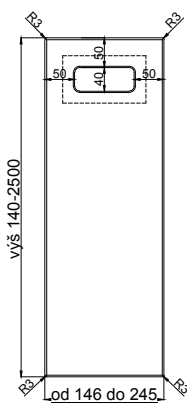

ENNA

dvierka lacobel fólia

hrúbka čielka	22 mm

hrúbka dvierok	22 mm

max. výška	2500	1243
max. šírka	1243	2500

odborníci na dvierka

prevedenie :

fólia jednofarebná, drevopod. a matná	ÁNO
fólia vysoko lesklá	ÁNO
matný lak	---
možnosť patinácie (lak)	---

dvierka

DVIERKA OHÝBANÉ

R240 VONK, R240 VNÚT	---
R 240 VNÚT, "S"	---
R450 VONK, R450 VNÚT	---
R1000 VONK, R1000 VNÚT	---

ĎALŠIE MOŽNOSTI VÝROBKU:

OHYB KOMPLET	---
DVERE KOMPLET	---
DVERE DVOJ OHYB	---
LIŠTA POD VÍNO	ÁNO

ŠUFLÍK NA PALEC	ÁNO
VITRÍNA KOMPLET	---
VITRÍNA DVOJ OHYB	---
VITRÍNA MRIEŽKA	ÁNO