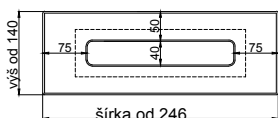

ENNA

dvierka lacobel fólia

hrúbka čielka	22 mm

hrúbka dvierok	22 mm

max. výška	2500	1243
max. šírka	1243	2500

odborníci na dvierka

prevedenie :

fólia jednofarebná, drevopod. a matná	ÁNO
fólia vysoko lesklá	ÁNO
matný lak	---
možnosť patinácie (lak)	---

čielka

DVIERKA OHÝBANÉ

R240 VONK, R240 VNÚT	---
R 240 VNÚT, "S"	---
R450 VONK, R450 VNÚT	---
R1000 VONK, R1000 VNÚT	---

ĎALŠIE MOŽNOSTI VÝROBKU:

OHYB KOMPLET	---
DVERE KOMPLET	---
DVERE DVOJ OHYB	---
LIŠTA POD VÍNO	ÁNO

ŠUFLÍK NA PALEC	ÁNO
VITRÍNA KOMPLET	---
VITRÍNA DVOJ OHYB	---
VITRÍNA MRIEŽKA	ÁNO