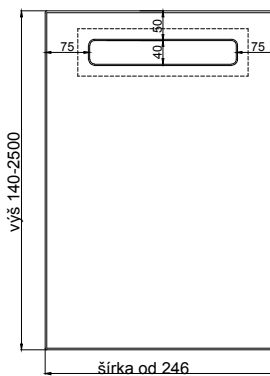

ENNA

dvierka lacobel fólia

hrúbka čielka	22 mm

hrúbka dvierok	22 mm

max. výška	2500	1243
max. šírka	1243	2500

odborníci na dvierka

prevedenie :

fólia jednofarebná, drevopod. a matná	ÁNO
fólia vysoko lesklá	ÁNO
matný lak	---
možnosť patinácie (lak)	---

dvierka