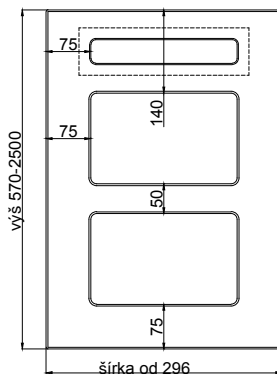

mriežka

DVIERKA OHÝBANÉ

R240 VONK, R240 VNÚT	---
R 240 VNÚT, "S"	---
R450 VONK, R450 VNÚT	---
R1000 VONK, R1000 VNÚT	---

ĎALŠIE MOŽNOSTI VÝROBKU:

OHYB KOMPLET	---
DVERE KOMPLET	---
DVERE DVOJ OHYB	---
LIŠTA POD VÍNO	ÁNO

ŠUFLÍK NA PALEC	ÁNO
VITRÍNA KOMPLET	---
VITRÍNA DVOJ OHYB	---
VITRÍNA MRIEŽKA	ÁNO