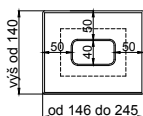

ENNA

dvierka lacobel fólia

hrúbka čielka	22 mm

hrúbka dvierok	22 mm

max. výška	2500	1243
max. šírka	1243	2500

odborníci na dvierka

prevedenie :

fólia jednofarebná, drevopod. a matná	ÁNO
fólia vysoko lesklá	ÁNO
matný lak	---
možnosť patinácie (lak)	---

čielka

DVIERKA OHÝBANÉ

R240 VONK, R240 VNÚT	---
R 240 VNÚT, "S"	---
R450 VONK, R450 VNÚT	---
R1000 VONK, R1000 VNÚT	---

ĎALŠIE MOŽNOSTI VÝROBKU:

OHYB KOMPLET	---
DVERE KOMPLET	---
DVERE DVOJ OHYB	---
LIŠTA POD VÍNO	ÁNO

ŠUFLÍK NA PALEC	ÁNO
VITRÍNA KOMPLET	---
VITRÍNA DVOJ OHYB	---
VITRÍNA MRIEŽKA	ÁNO