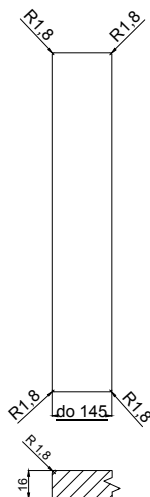

COMO

odborníci na dverka

hrúbka čielka	16 mm	
hrúbka dveriek	19 mm	
	kresba zvislo *	vodorovne *
max. výška	2500	1243
max. šírka	1243	2500

* netýka sa priečných fóii

prevedenie :

fólie jednofarebné, drevopod. a matné	ÁNO
fólie vysoko lesklé	---
matný lak	---
možnosť patinácie (fólia, lak)	ÁNO

DVIERKA OHÝBANÉ

R240 VONK, R240 VNÚT	---
"S"	---
R450 VONK, R450 VNÚT	---
R1000 VONK, R1000 VNÚT	---

ĎALŠIE MOŽNOSTI VÝROBKU:

OHYB KOMPLET	ÁNO
DVERE KOMPLET	---
DVERE DVOJ OHYB	---
LIŠTA POD VÍNO	ÁNO

ŠUFLÍK NA PALEC	ÁNO
VITRÍNA KOMPLET	---
VITRÍNA DVOJ OHYB	---
VITRÍNA MRIEŽKA	ÁNO