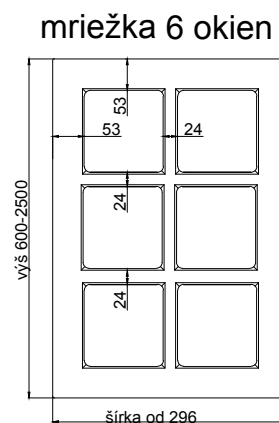

COMO

odborníci na dverka

hrúbka čielka	16 mm	
hrúbka dveriek	19 mm	
	kresba zvislo *	vodorovne *
max. výška	2500	1243
max. šírka	1243	2500

* netýka sa priečných fóii

prevedenie :

fólie jednofarebné, drevopod. a matné	ÁNO
fólie vysoko lesklé	---
matný lak	---
možnosť patinácie (fólia, lak)	ÁNO

DVIERKA OHÝBANÉ

R240 VONK, R240 VNÚT	---
"S"	---
R450 VONK, R450 VNÚT	---
R1000 VONK, R1000 VNÚT	---

ĎALŠIE MOŽNOSTI VÝROBKU:

OHYB KOMPLET	ÁNO
DVERE KOMPLET	---
DVERE DVOJ OHYB	---
LIŠTA POD VÍNO	ÁNO

ŠUFLÍK NA PALEC	ÁNO
VITRÍNA KOMPLET	---
VITRÍNA DVOJ OHYB	---
VITRÍNA MRIEŽKA	ÁNO