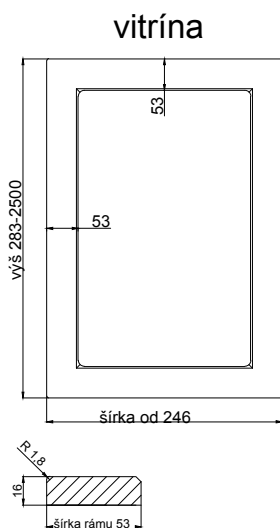

COMO

odborníci na dverka

hrúbka čielka	16 mm	
hrúbka dveriek	19 mm	
	kresba zvislo *	vodorovne *
max. výška	2500	1243
max. šírka	1243	2500

* netýka sa priečných fóii

prevedenie :

fólie jednofarebné, drevopod. a matné	ÁNO
fólie vysoko lesklé	---
matný lak	---
možnosť patinácie (fólia, lak)	ÁNO

DVIERKA OHÝBANÉ

R240 VONK, R240 VNÚT	---
"S"	---
R450 VONK, R450 VNÚT	---
R1000 VONK, R1000 VNÚT	---

ĎALŠIE MOŽNOSTI VÝROBKU:

OHYB KOMPLET	ÁNO
DVERE KOMPLET	---
DVERE DVOJ OHYB	---
LIŠTA POD VÍNO	ÁNO

ŠUFLÍK NA PALEC	ÁNO
VITRÍNA KOMPLET	---
VITRÍNA DVOJ OHYB	---
VITRÍNA MRIEŽKA	ÁNO