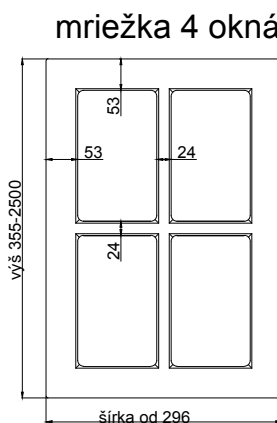

COMO

odborníci na dverka

hrúbka čielka	16 mm	
hrúbka dveriek	19 mm	
	kresba zvislo *	vodorovne *
max. výška	2500	1243
max. šírka	1243	2500

* netýka sa priečných fóii

prevedenie :

fólie jednofarebné, drevopod. a matné	ÁNO
fólie vysoko lesklé	---
matný lak	---
možnosť patinácie (fólia, lak)	ÁNO