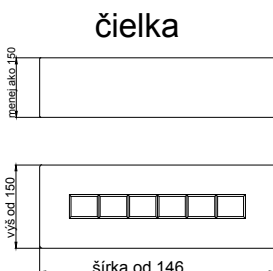

COMO

odborníci na dverka

hrúbka čielka	16 mm	
hrúbka dveriek	19 mm	
	kresba zvislo *	vodorovne *
max. výška	2500	1243
max. šírka	1243	2500

* netýka sa priečných fóii

prevedenie :

fólie jednofarebné, drevopod. a matné	ÁNO
fólie vysoko lesklé	---
matný lak	---
možnosť patinácie (fólia, lak)	ÁNO

DVIERKA OHÝBANÉ

R240 VONK, R240 VNÚT	---
"S"	---
R450 VONK, R450 VNÚT	---
R1000 VONK, R1000 VNÚT	---

ĎALŠIE MOŽNOSTI VÝROBKU:

OHYB KOMPLET	ÁNO
DVERE KOMPLET	---
DVERE DVOJ OHYB	---
LIŠTA POD VÍNO	ÁNO

ŠUFLÍK NA PALEC	ÁNO
VITRÍNA KOMPLET	---
VITRÍNA DVOJ OHYB	---
VITRÍNA MRIEŽKA	ÁNO