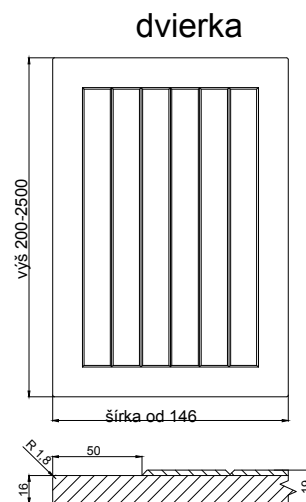

COMO

odborníci na dverka

hrúbka čielka	16 mm	
hrúbka dveriek	19 mm	
	kresba zvislo *	vodorovne *
max. výška	2500	1243
max. šírka	1243	2500

* netýka sa priečných fóii

prevedenie :

fólie jednofarebné, drevopod. a matné	ÁNO
fólie vysoko lesklé	---
matný lak	---
možnosť patinácie (fólia, lak)	ÁNO

DVIERKA OHÝBANÉ

R240 VONK, R240 VNÚT	---
"S"	---
R450 VONK, R450 VNÚT	---
R1000 VONK, R1000 VNÚT	---

ĎALŠIE MOŽNOSTI VÝROBKU:

OHYB KOMPLET	ÁNO
DVERE KOMPLET	---
DVERE DVOJ OHYB	---
LIŠTA POD VÍNO	ÁNO

ŠUFLÍK NA PALEC	ÁNO
VITRÍNA KOMPLET	---
VITRÍNA DVOJ OHYB	---
VITRÍNA MRIEŽKA	ÁNO