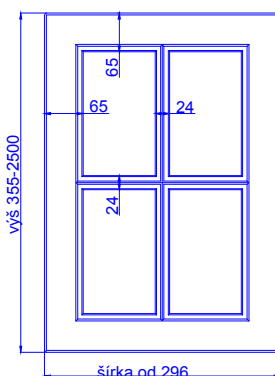

ALCAMO

odborníci na dverka

hrúbka čielka	18 mm	
hrúbka dvierok	18 mm	
	kresba zvislo *	vodorovne *
max. výška	2500	1243
max. šírka	1243	2500

* netýka sa priečných fólií

prevedenie :

fólie jednofarebné, drevopod. a matné	ÁNO
fólie vysoko lesklé	---
matný lak	ÁNO
možnosť patinácie (fólia, lak)	ÁNO

vitrína

mriežka 4 okná

mriežka 6 okien

vitrína ostré rohy

mriežka ostré rohy (4 okná)

mriežka ostré rohy (6 okien)

mriežka X

mriežka B (4 okná)