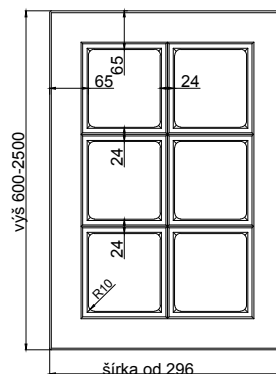

ALCAMO

odborníci na dverka

hrúbka čielka	18 mm	
hrúbka dvierok	18 mm	
	kresba zvislo *	vodorovne *
max. výška	2500	1243
max. šírka	1243	2500

* netýka sa priečných fólií

prevedenie :

fólie jednofarebné, drevopod. a matné	ÁNO
fólie vysoko lesklé	---
matný lak	ÁNO
možnosť patinácie (fólia, lak)	ÁNO

vitrína

mriežka 4 okná

mriežka 6 okien

vitrína ostré rohy

mriežka ostré rohy (4 okná)

mriežka ostré rohy (6 okien)

mriežka X

mriežka B (4 okná)