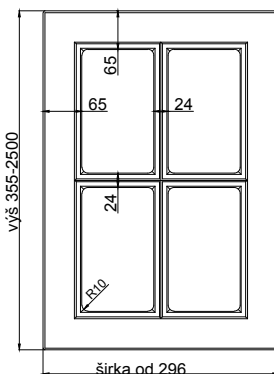

ALCAMO

odborníci na dverka

hrúbka čielka	18 mm	
hrúbka dvierok	18 mm	
	kresba zvislo *	vodorovne *
max. výška	2500	1243
max. šírka	1243	2500

* netýka sa priečných fólií

prevedenie :

fólie jednofarebné, drevopod. a matné	ÁNO
fólie vysoko lesklé	---
matný lak	ÁNO
možnosť patinácie (fólia, lak)	ÁNO

vitrína

mriežka 4 okná

mriežka 6 okien

vitrína ostré rohy

mriežka ostré rohy (4 okná)

mriežka ostré rohy (6 okien)

mriežka X

mriežka B (4 okná)