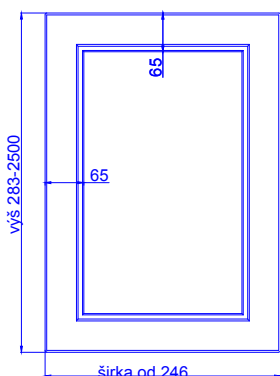

ALCAMO

odborníci na dverka

hrúbka čielka	18 mm	
hrúbka dvierok	18 mm	
	kresba zvislo *	vodorovne *
max. výška	2500	1243
max. šírka	1243	2500

* netýka sa priečných fólií

prevedenie :

fólie jednofarebné, drevopod. a matné	ÁNO
fólie vysoko lesklé	---
matný lak	ÁNO
možnosť patinácie (fólia, lak)	ÁNO

vitrína

mriežka 4 okná

mriežka 6 okien

vitrína ostré rohy

mriežka ostré rohy (4 okná)

mriežka ostré rohy (6 okien)

mriežka X

mriežka B (4 okná)