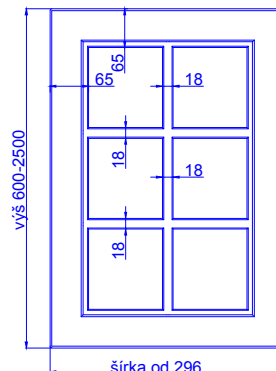

mriežka B (6 okien)

modrým značené elementy - sú dostupné iba v lakovanom prevedení