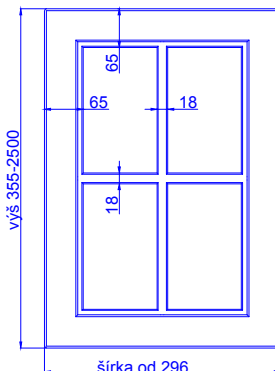

ALCAMO

odborníci na dverka

hrúbka čielka	18 mm	
hrúbka dvierok	18 mm	
	kresba zvislo *	vodorovne *
max. výška	2500	1243
max. šírka	1243	2500

* netýka sa priečných fólií

prevedenie :

fólie jednofarebné, drevopod. a matné	ÁNO
fólie vysoko lesklé	---
matný lak	ÁNO
možnosť patinácie (fólia, lak)	ÁNO

vitrína

mriežka 4 okná

mriežka 6 okien

vitrína ostré rohy

mriežka ostré rohy (4 okná)

mriežka ostré rohy (6 okien)

mriežka X

mriežka B (4 okná)