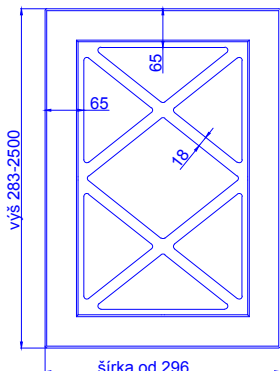

ALCAMO

odborníci na dverka

hrúbka čielka	18 mm	
hrúbka dvierok	18 mm	
	kresba zvislo *	vodorovne *
max. výška	2500	1243
max. šírka	1243	2500

* netýka sa priečných fólií

prevedenie :

fólie jednofarebné, drevopod. a matné	ÁNO
fólie vysoko lesklé	---
matný lak	ÁNO
možnosť patinácie (fólia, lak)	ÁNO

vitrína

mriežka 4 okná

mriežka 6 okien

vitrína ostré rohy

mriežka ostré rohy (4 okná)

mriežka ostré rohy (6 okien)

mriežka X

mriežka B (4 okná)