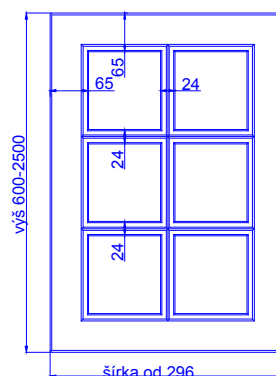

ALCAMO

odborníci na dverka

hrúbka čielka	18 mm	
hrúbka dvierok	18 mm	
	kresba zvislo *	vodorovne *
max. výška	2500	1243
max. šírka	1243	2500

* netýka sa priečných fólií

prevedenie :

fólie jednofarebné, drevopod. a matné	ÁNO
fólie vysoko lesklé	---
matný lak	ÁNO
možnosť patinácie (fólia, lak)	ÁNO

vitrína

mriežka 4 okná

mriežka 6 okien

vitrína ostré rohy

mriežka ostré rohy (4 okná)

mriežka ostré rohy (6 okien)

mriežka X

mriežka B (4 okná)