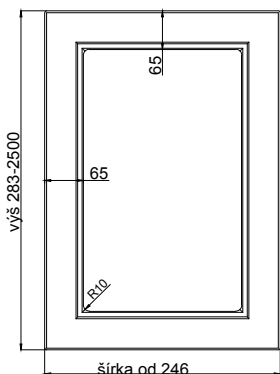

ALCAMO

odborníci na dverka

hrúbka čielka	18 mm	
hrúbka dvierok	18 mm	
	kresba zvislo *	vodorovne *
max. výška	2500	1243
max. šírka	1243	2500

* netýka sa priečných fólií

prevedenie :

fólie jednofarebné, drevopod. a matné	ÁNO
fólie vysoko lesklé	---
matný lak	ÁNO
možnosť patinácie (fólia, lak)	ÁNO

vitrína

mriežka 4 okná

mriežka 6 okien

vitrína ostré rohy

mriežka ostré rohy (4 okná)

mriežka ostré rohy (6 okien)

mriežka X

mriežka B (4 okná)