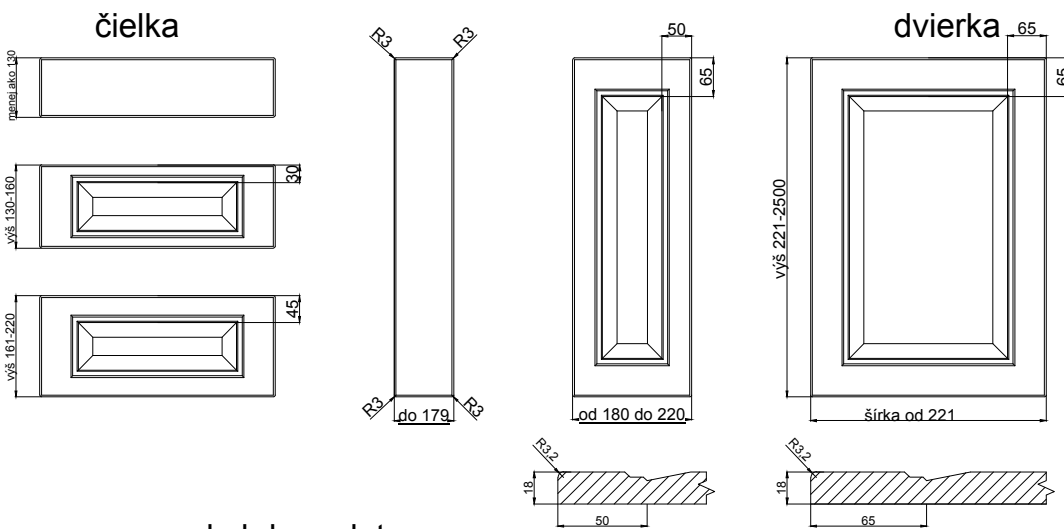

ALCAMO

odborníci na dverka

hrúbka čielka	18 mm	
hrúbka dveriek	18 mm	
	kresba zvislo *	vodorovne *
max. výška	2500	1243
max. šírka	1243	2500

* netýka sa priečných fólií

prevedenie :

fólie jednofarebné, drevopod. a matné	ÁNO
fólie vysoko lesklé	---
matný lak	ÁNO
možnosť patinácie (fólia, lak)	ÁNO

ohyb komplet

Dvere ľavé aj pravé komplet

Vitrína ľavá aj pravá komplet

ĎALŠIE MOŽNOS TI VÝROBKU

DVIERKA OHÝBANÉ

R 240 VONK	ÁNO
R 240 VNÚT, "S"	---
R450 VONK, R450 VNÚT	---
R1000 VONK, R1000 VNÚT	---

ĎALŠIE MOŽNOS TI PREVEDENIA: